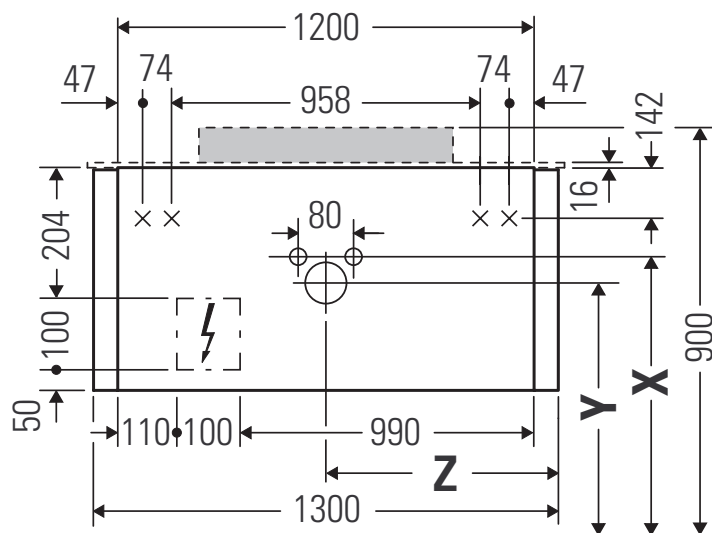

Happy D.2 Plus

HP 4972

Montážní návod

	Z mm	X mm	Y mm
#231440	652	660	610
#231460	652	660	610
#231560	652	655	605
#235940	652	695	645
#235960	652	695	645
#236060	652	665	615

Pokyny k použití

Tato řada koupelnového nábytku splňuje normy a směrnice platné k datu expedice a byla navržena pro použití v koupelnách. Nábytek nesmí být přímo smáčen vodou, např. při sprchování.