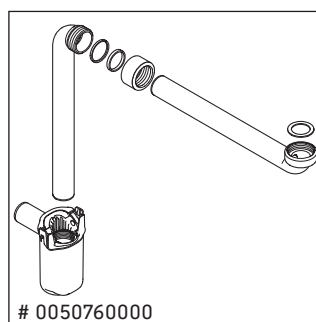

Happy D.2 Plus

HP 4972

Montážní návod

	Z mm	X mm	Y mm
#231440	652	660	610
#231460	652	660	610
#231560	652	655	605
#235940	652	695	645
#235960	652	695	645
#236060	652	665	615

Pokyny k použití

Tato řada koupelnového nábytku splňuje normy a směrnice platné k datu expedice a byla navržena pro použití v koupelnách. Nábytek nesmí být přímo smáčen vodou, např. při sprchování.