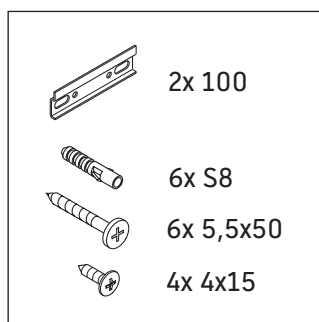

Happy D.2 Plus

HP 4972

Montážní návod

	Z mm	X mm	Y mm
#231440	652	660	610
#231460	652	660	610
#231560	652	655	605
#235940	652	695	645
#235960	652	695	645
#236060	652	665	615

Pokyny k použití

Tato řada koupelnového nábytku splňuje normy a směrnice platné k datu expedice a byla navržena pro použití v koupelnách. Nábytek nesmí být přímo smáčen vodou, např. při sprchování.