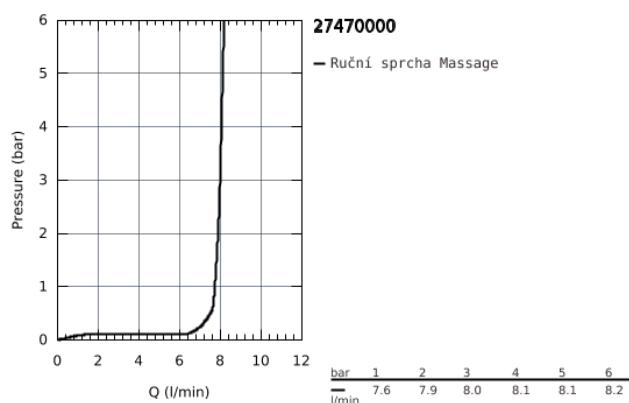

## 27 470 000 RAINSHOWER VERIS 300 HLAVOVÁ SPRCHA S JEDNÍM PROUDEM

### POPIS PRODUKTU

- Barva: chrom
- Rain
- 300 x 150 mm
- Materiál: kov
- kloub s úhlem otočení  $\pm 15^\circ$
- přípojný závit DN 15
- GROHE DreamSpray – perfektní proud vody
- povrchová úprava GROHE Long-Life
- Odvápňovací systém SpeedClean
- vhodná pro průtokové ohřívače
- doporučený tlak vody min. 1,0 bar