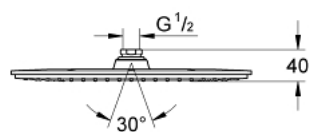

### POPIS PRODUKTU

- Barva: chrom
- Rain
- 300 x 150 mm
- Materiál: kov
- kloub s úhlem otočení  $\pm 15^\circ$
- přípojný závit DN 15
- GROHE DreamSpray – perfektní proud vody
- povrchová úprava GROHE Long-Life
- Odvápňovací systém SpeedClean
- vhodná pro průtokové ohřívače
- doporučený tlak vody min. 1,0 bar