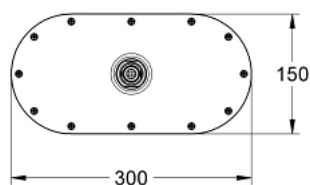

### POPIS PRODUKTU

- Barva: chrom
- Rain
- 300 x 150 mm
- Materiál: kov
- kloub s úhlem otočení  $\pm 15^\circ$
- přípojný závit DN 15
- GROHE DreamSpray – perfektní proud vody
- povrchová úprava GROHE Long-Life
- Odvápňovací systém SpeedClean
- vhodná pro průtokové ohřívače
- doporučený tlak vody min. 1,0 bar