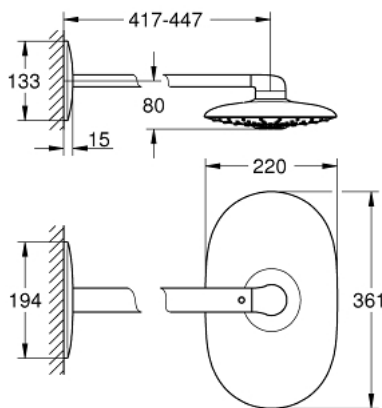

## 26 254 000 RAINSHOWER DUO 360 SET S HLAVOVOU SPRCHOU 450 MM, 2 PROUDY

### POPIS PRODUKTU

- Barva: chrom
- součásti:
  - hlavová sprcha Rainshower Duo 360, chromová spodní část sprchy
- 2 režimy proudu:
  - GROHE PureRain/GROHE Rain O2 proud\* a TrioMassage
- sprchové ramínko horizontální 450 mm
- GROHE DreamSpray – perfektní proud vody
- povrchová úprava GROHE Long-Life
- Odvápňovací systém SpeedClean
- Izolace Inner WaterGuide pro delší životnost
- vyžaduje montážní set 26 264 – nutno objednat samostatně
- \* musí být rozhodnuto při první instalaci; výchozí nastavení z výroby: GROHE PureRain

## 26 254 000 RAINSHOWER DUO 360 SET S HLAVOVOU SPRCHOU 450 MM, 2 PROUDY

26 254 000 **RAINSHOWER DUO 360 SET S HLAVOVOU SPRCHOU 450 MM, 2 PROUDY**

**NÁHRADNÍ DÍLY** , července 2014 – Nyní

1: Sprchová krytka (Č. obj. 48348000)