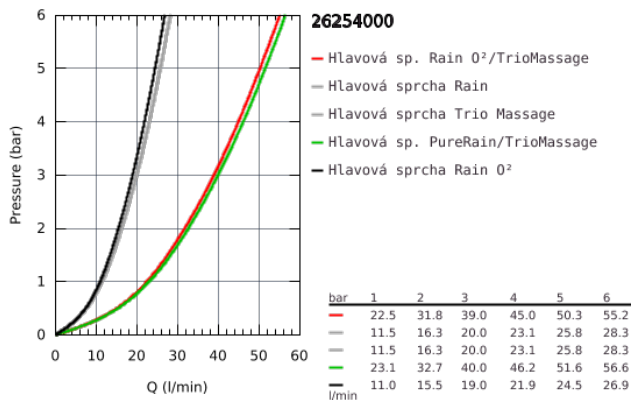

## 26 254 000 RAINSHOWER DUO 360 SET S HLAVOVOU SPRCHOU 450 MM, 2 PROUDY

### POPIS PRODUKTU

- Barva: chrom
- součásti:
  - hlavová sprcha Rainshower Duo 360, chromová spodní část sprchy
- 2 režimy proudu:
  - GROHE PureRain/GROHE Rain O2 proud\* a TrioMassage
- sprchové ramínko horizontální 450 mm
- GROHE DreamSpray – perfektní proud vody
- povrchová úprava GROHE Long-Life
- Odvápňovací systém SpeedClean
- Izolace Inner WaterGuide pro delší životnost
- vyžaduje montážní set 26 264 – nutno objednat samostatně
- \* musí být rozhodnuto při první instalaci; výchozí nastavení z výroby: GROHE PureRain