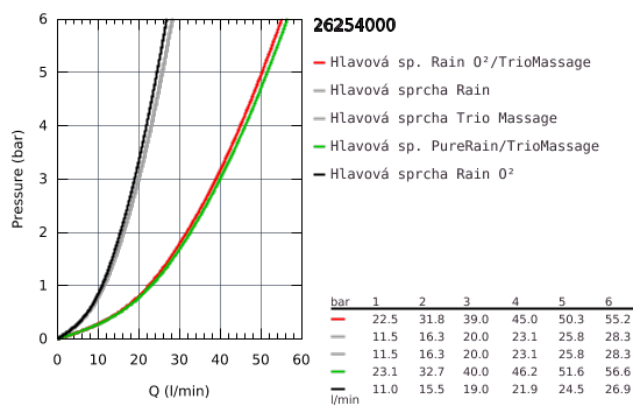

26 254 000 RAINSHOWER DUO 360 SET S HLAVOVOU SPRCHOU 450 MM, 2 PROUDY