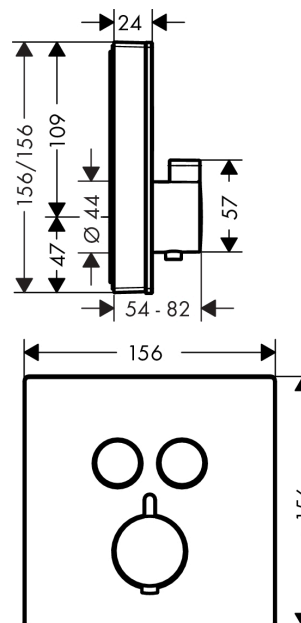

ShowerSelect Glass

Termostat pod omítku pro 2 spotřebiče

Povrch: **bílá/chrom** Číslo položky: **15738400**

Popis

Vlastnosti

- 2 funkce
- současné používání několika výtoků
- Tlačítko Select pro ovládání funkce zap/vyp pro 2 spotřebiče
- termostatická kartuše, ventil Select Start/Stop pro ovládání spotřebičů
- maximální průtokové množství při 3 barech: 29,7 l/min
- průtokové množství horního vývodu: 25 l/min
- průtok dolním výstupem: 23 l/min
- průtokové množství při současném použití všech spotřebičů: 29,7 l/min
- minimální provozní tlak: 1 bar
- maximální provozní tlak: 10 barů
- Bezpečnostní pojistka při 40 °C
- nastavitelné omezení teploty
- způsob montáže: základní těleso
- termostat se dodává s tlačítky ruční sprchy a Rain large

Technologie

Certifikáty / Udržitelnost

Obrázek výrobku

Kótovaný výkres

ShowerSelect Glass

Termostat pod omítku pro 2 spotřebiče

Povrch: **bílá/chrom** Číslo položky: **15738400**

Průtokový diagram