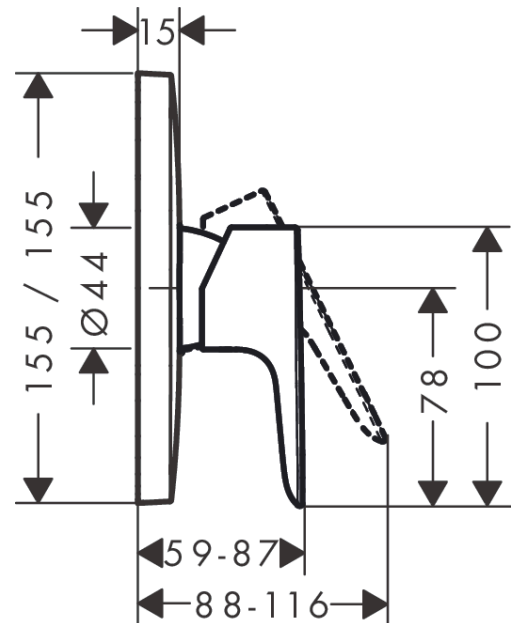

Talis E

Páková sprchová baterie pod omítku

Povrch: **matná bílá** Číslo položky: **71765700**

Popis

Vlastnosti

- 1 spotřebič
- maximální průtokové množství při 3 barech: 29,3 l/min
- keramická kartuše
- nastavitelné omezení teploty
- způsob montáže: základní těleso

Ocenění za design

Obrázek výrobku

Kótovaný výkres

Průtokový diagram