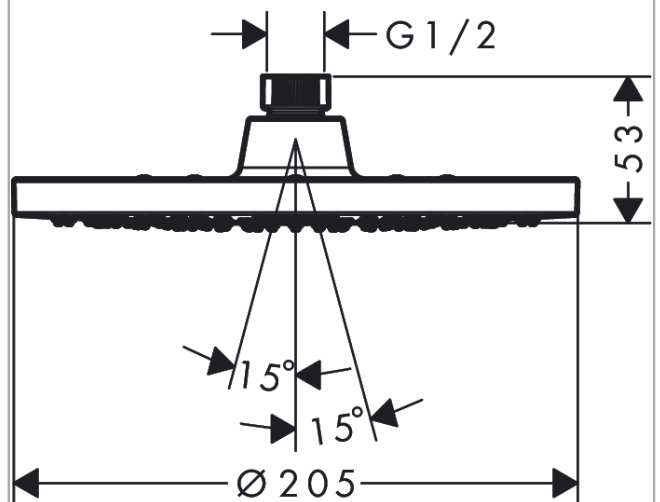

Vernis Blend

Horní sprcha 200 1jet

Povrch: **matná černá** Číslo položky: **26271670**

Popis

Vlastnosti

- velikost sprchového modulu: 205 mm
- typ proudu: Rain
- kulový kloub: nastavitelný úhel horní sprchy
- materiál disku vodních proudů: plast
- maximální průtokové množství při 3 barech: 12,4 l/min
- funkce z: 5,2 l/min
- minimální průtokový tlak: 0,6 bar
- horní sprcha demontovatelná pro čištění
- montáž: strop nebo stěna
- spojovací závit G $\frac{1}{2}$
- rozměr přívodů: DN15
- vhodné pro průtokový ohřívač

Technologie

Obrázek výrobku

Kótovaný výkres

Průtokový diagram

Společební hodnoty byly v praxi měřeny na příslušných armaturách (termostat/baterie/podomítkový ventil).