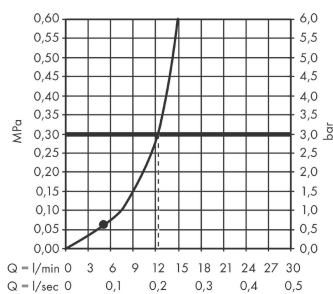

Vernis Blend

Horní sprcha 200 1jet

Povrch: **matná černá** Číslo položky: **26271670**

Popis

Vlastnosti

- velikost sprchového modulu: 205 mm
- typ proudu: Rain
- kulový kloub: nastavitelný úhel horní sprchy
- materiál disku vodních proudů: plast
- maximální průtokové množství při 3 barech: 12,4 l/min
- funkce z: 5,2 l/min
- minimální průtokový tlak: 0,6 bar
- horní sprcha demontovatelná pro čištění
- montáž: strop nebo stěna
- spojovací závit G $\frac{1}{2}$
- rozměr přívodů: DN15
- vhodné pro průtokový ohřívač

Technologie

Obrázek výrobku

Kótovaný výkres

Průtokový diagram

Společební hodnoty byly v praxi měřeny na příslušných armaturách (termostat/baterie/podomítkový ventil).