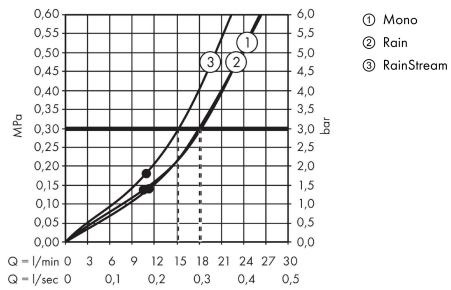

#### Vlastnosti

- obsahuje: hlavové sprchy, sprchové rameno, rozeta
- velikost sprchového modulu: 466 x 300 mm
- typ proudu: Rain, RainStream, MonoRain
- materiál disku vodních proudů: plexisklo
- povrch disku vodních paprsků: snadno čistitelný disk vodních paprsků vzhledu skla
- délka ramena sprchy 461 mm
- maximální průtokové množství při 3 barech: 18 l/min
- průtokové množství proudu Rain (při 3 barech): 18 l/min
- průtokové množství proudu RainStream (při 0,3 MPa): 15 l/min
- průtok při proudu Mono (při 0,3 MPa): 18 l/min
- funkce z: 12 l/min
- minimální průtokový tlak: 1,5 barů
- ovládání třech zón vodních proudů musí být řízeno prostřednictvím 3 ventilů nebo přepínacím ventilem se 3 výtoky
- při čištění lze pohledový díl horní sprchy sejmout
- horní sprcha demontovatelná pro čištění
- montáž: nástěnná montáž - na těleso iBox
- rozměr přívodů: DN15
- způsob montáže: základní těleso
- nevhodné pro průtokové ohřívače vody
- není součástí dodávky: základní těleso

### Obrázek výrobku

## Průtokový diagram

Společební hodnoty byly v praxi měřeny na příslušných armaturách (termostat/baterie/podomítkový ventil).