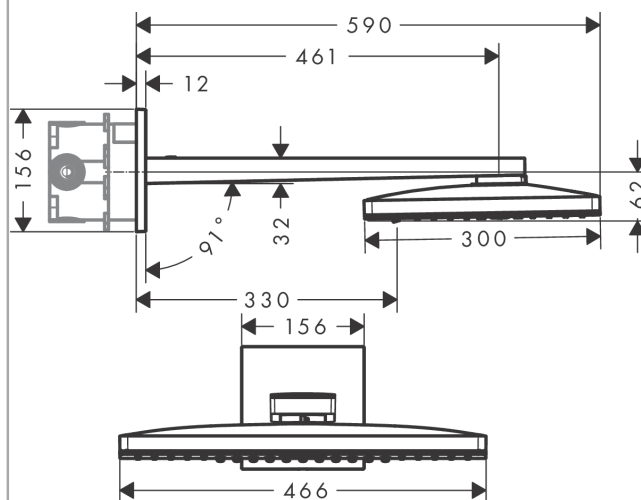

Kótovaný výkres