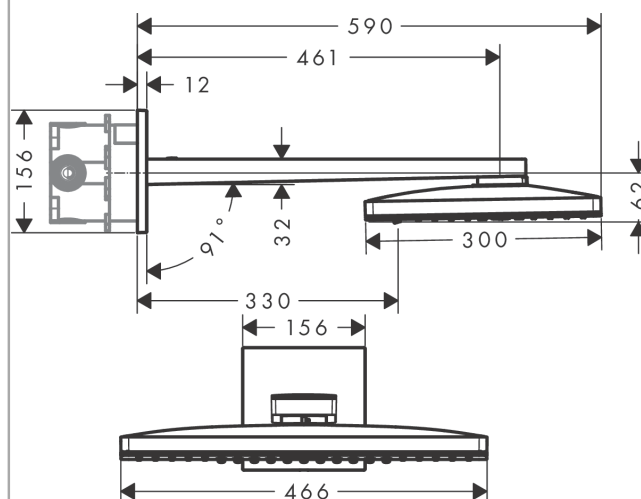

Rainmaker Select

horní sprcha 460 Zjet se sprchovým ramenem

Povrch: **bílá/chrom** Číslo položky: **24005400**

Popis

Vlastnosti

- obsahuje: hlavové sprchy, sprchové rameno, rozeta
- velikost sprchového modulu: 466 x 300 mm
- typ proudu: Rain, RainStream
- materiál disku vodních proudů: plexisklo
- povrch disku vodních paprsků: snadno čistitelný disk vodních paprsků vzhledu skla
- délka ramena sprchy 461 mm
- maximální průtokové množství při 3 barech: 18 l/min
- průtokové množství proudu Rain (při 3 barech): 18 l/min
- průtokové množství proudu RainStream (při 0,3 MPa): 15 l/min
- funkce z: 12 l/min
- minimální průtokový tlak: 1,5 barů
- napájení dvou zón vodních paprsků se musí provádět dvěma ventily nebo přepínacím ventilem se dvěma výstupy
- při čištění lze pohledový díl horní sprchy sejmout
- horní sprcha demontovatelná pro čištění
- montáž: nástěnná montáž - na těleso iBox
- rozměr přívodů: DN15
- způsob montáže: základní těleso
- nevhodné pro průtokové ohřívače vody
- není součástí dodávky: základní těleso

Technologie

Certifikáty / Udržitelnost

Obrázek výrobku

Kótovaný výkres

Rainmaker Select
horní sprcha 460 2jet se sprchovým ramenem
 Povrch: **bílá/chrom** Číslo položky: **24005400**

Průtokový diagram

Společební hodnoty byly v praxi měřeny na příslušných armaturách (termostat/baterie/podomítkový ventil).