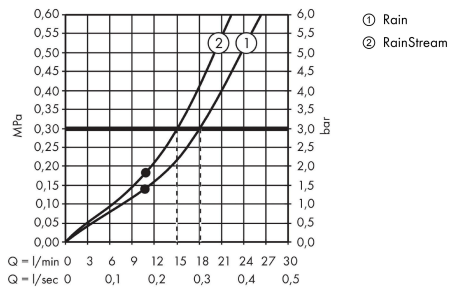

Rainmaker Select

horní sprcha 460 Zjet se sprchovým ramenem

Povrch: **bílá/chrom** Číslo položky: **24005400**

Popis

Vlastnosti

- obsahuje: hlavové sprchy, sprchové rameno, rozeta
- velikost sprchového modulu: 466 x 300 mm
- typ proudu: Rain, RainStream
- materiál disku vodních proudů: plexisklo
- povrch disku vodních paprsků: snadno čistitelný disk vodních paprsků vzhledu skla
- délka ramena sprchy 461 mm
- maximální průtokové množství při 3 barech: 18 l/min
- průtokové množství proudu Rain (při 3 barech): 18 l/min
- průtokové množství proudu RainStream (při 0,3 MPa): 15 l/min
- funkce z: 12 l/min
- minimální průtokový tlak: 1,5 barů
- napájení dvou zón vodních paprsků se musí provádět dvěma ventily nebo přepínacím ventilem se dvěma výstupy
- při čištění lze pohledový díl horní sprchy sejmout
- horní sprcha demontovatelná pro čištění
- montáž: nástěnná montáž - na těleso iBox
- rozměr přívodů: DN15
- způsob montáže: základní těleso
- nevhodné pro průtokové ohřívače vody
- není součástí dodávky: základní těleso

Technologie

Certifikáty / Udržitelnost

Obrázek výrobku

Kótovaný výkres

Rainmaker Select
horní sprcha 460 2jet se sprchovým ramenem
 Povrch: **bílá/chrom** Číslo položky: **24005400**

Průtokový diagram

Společební hodnoty byly v praxi měřeny na příslušných armaturách (termostat/baterie/podomítkový ventil).