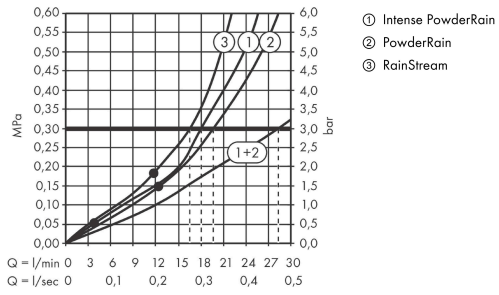

Rainfinity horní sprcha 360 3jet s nástěnným připojením

Povrch: **chrom** Číslo položky: **26234000**

Popis

Vlastnosti

- obsahuje: hlavové sprchy, nástěnný konektor
- velikost sprchového modulu: 360 mm
- typ proudu: PowderRain, Intense PowderRain, RainStream
- střed disku proudů: 205 mm
- rámeček: kov
- materiál disku vodních proudů: hliník
- povrch disku vodních paprsků: grafitová
- sprchovou hlavici lze svisle naklápět o 10-30°
- maximální průtokové množství při 3 barech: 28,1 l/min
- průtokové množství proudu PowderRain (při 3 barech): 20 l/min
- průtokové množství Intense PowderRain (při 3 barech): 18 l/min
- průtokové množství proudu RainStream (při 0,3 MPa): 16 l/min
- funkce z: 12,2 l/min
- minimální průtokový tlak: 1,7 bar
- ovládání třech zón vodních proudů musí být řízeno prostřednictvím 3 ventilů nebo přepínacím ventilem se 3 výtoky
- horní sprcha demontovatelná pro čištění
- montáž: nástěnná montáž - na těleso iBox
- rozměr přívodů: DN15
- nevhodné pro průtokové ohřívače vody
- EPD_20230020_Overhead_showers

Certifikáty / Udržitelnost

Obrázek výrobku

Kótovaný výkres

Rainfinity
horní sprcha 360 3jet s nástěnným připojením
 Povrch: **chrom** Číslo položky: **26234000**

Průtokový diagram

Společební hodnoty byly v praxi měřeny na příslušných armaturách (termostat/baterie/podomítkový ventil).