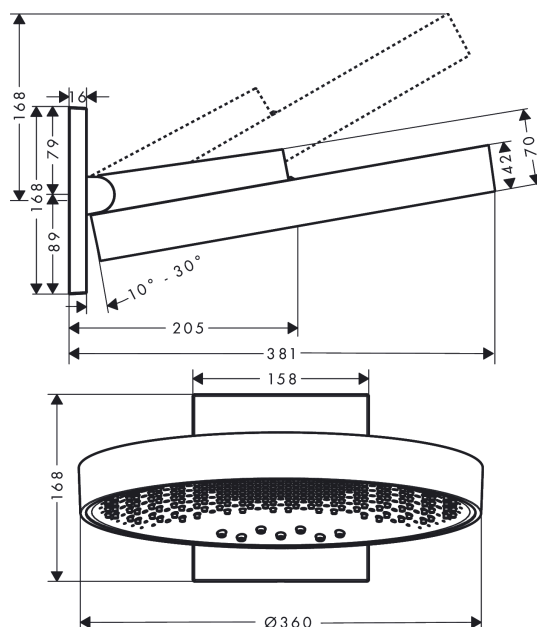

Rainfinity horní sprcha 360 3jet s nástěnným připojením

Povrch: **chrom** Číslo položky: **26234000**

Popis

Vlastnosti

- obsahuje: hlavové sprchy, nástěnný konektor
- velikost sprchového modulu: 360 mm
- typ proudu: PowderRain, Intense PowderRain, RainStream
- střed disku proudů: 205 mm
- rámeček: kov
- materiál disku vodních proudů: hliník
- povrch disku vodních paprsků: grafitová
- sprchovou hlavici lze svisle naklápět o 10-30°
- maximální průtokové množství při 3 barech: 28,1 l/min
- průtokové množství proudu PowderRain (při 3 barech): 20 l/min
- průtokové množství Intense PowderRain (při 3 barech): 18 l/min
- průtokové množství proudu RainStream (při 0,3 MPa): 16 l/min
- funkce z: 12,2 l/min
- minimální průtokový tlak: 1,7 bar
- ovládání třech zón vodních proudů musí být řízeno prostřednictvím 3 ventilů nebo přepínacím ventilem se 3 výtoky
- horní sprcha demontovatelná pro čištění
- montáž: nástěnná montáž - na těleso iBox
- rozměr přívodů: DN15
- nevhodné pro průtokové ohřívače vody
- EPD_20230020_Overhead_showers

Certifikáty / Udržitelnost

Obrázek výrobku

Kótovaný výkres

Rainfinity
horní sprcha 360 3jet s nástěnným připojením
 Povrch: **chrom** Číslo položky: **26234000**

Průtokový diagram

Společební hodnoty byly v praxi měřeny na příslušných armaturách (termostat/baterie/podomítkový ventil).