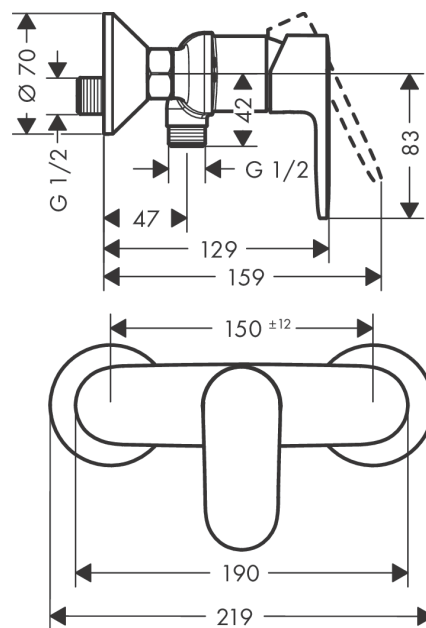

Vernis Blend

páková sprchová baterie na stěnu

Povrch: **chrom** Číslo položky: **71640000**

Popis

Vlastnosti

- 1 spotřebič
- vzdálenost středu: 150 mm ± 12 mm
- maximální průtokové množství při 3 barech: 28 l/min
- průtokové množství ruční sprchy při 3 barech: 16 l/min
- keramická kartuše
- nastavitelné omezení teploty
- zpětný ventil
- s odhlučněním
- vhodné pro průtokový ohřívač
- připojení hadice DN15
- rozměr přívodů: DN15
- minimální provozní tlak: 1 bar
- maximální provozní tlak: 10 barů
- způsob montáže: připojovací etážky ve tvaru „s“
- EPD_20230026_Shower_and_bath_faucets

Certifikáty / Udržitelnost

Obrázek výrobku

Kótovaný výkres

Vernis Blend

páková sprchová baterie na stěnu

Povrch: **chrom** Číslo položky: **71640000**

Průtokový diagram