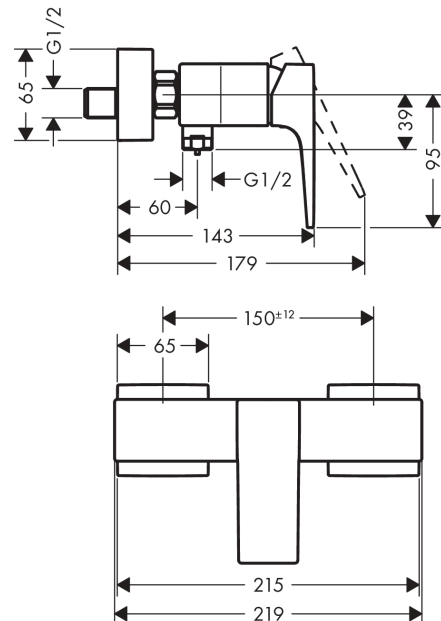

### Vlastnosti

- 1 spotřebič
- vzdálenost středu: 150 mm ± 12 mm
- maximální průtokové množství při 3 barech: 16 l/min
- průtokové množství ruční sprchy při 3 barech: 16 l/min
- keramická kartuše
- nastavitelné omezení teploty
- zpětný ventil
- s odhlučněním
- připojení hadice DN15
- rozměr přívodů: DN15
- minimální provozní tlak: 1 bar
- maximální provozní tlak: 10 barů
- způsob montáže: připojovací etážky ve tvaru „s“
- EPD\_20230026\_Shower\_and\_bath\_faucets

## Kótovaný výkres

**Metropol**

**Sprchová baterie na stěnu s plnou pákou**

Povrch: **chrom** Číslo položky: **32560000**

**Průtokový diagram**