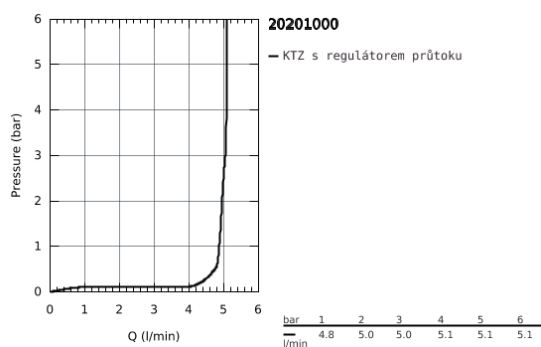

20 201 000 UNIVERZÁLNÍ STOJÁNKOVÝ VENTIL DN 15

POPIS PRODUKTU

- Barva: chrom
- C - výpust
- perlátor s funkcí start/stop
- keramické vršky
- přípojná matice DN 15
- s otvorem 10,5 mm
- povrchová úprava GROHE Long-Life
- GROHE Water Saving – méně vody, dokonalý průtok
- maximum flow rate (at 3 bar): 5 l/min
- rozpětí 113 mm