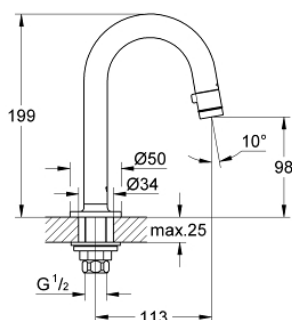

20 201 000 UNIVERZÁLNÍ STOJÁNKOVÝ VENTIL DN 15

POPIS PRODUKTU

- Barva: chrom
- C - výpust
- perlátor s funkcí start/stop
- keramické vršky
- přípojná matice DN 15
- s otvorem 10,5 mm
- povrchová úprava GROHE Long-Life
- GROHE Water Saving – méně vody, dokonalý průtok
- maximum flow rate (at 3 bar): 5 l/min
- rozpětí 113 mm

20 201 000 UNIVERZÁLNÍ STOJÁNKOVÝ VENTIL DN 15

NÁHRADNÍ DÍLY , ledna 2010 – Nyní

- 1: Hlava páky kompletní (Č. obj. 48041000)
- 1.1: Perlátor (Č. obj. 13998000)
- 2: Vršek (Č. obj. 48042000)
- 3: Kontrašroubení (Č. obj. 45004000)
- 4: Převlečná matice DN 15x Ø14,5 (Č. obj. 1290200M)
- 4.1: Těsnění Ø18,5 x Ø12 x 2 (Č. obj. 0138900M)
- 5: Šroubení DN 15 (Č. obj. 1290100M)
- 5.1: Těsnění Ø18,5 x Ø12 x 2 (Č. obj. 0138900M)