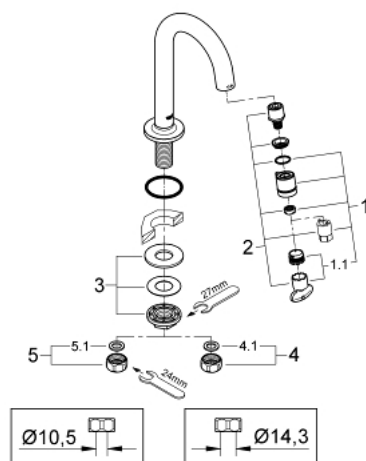

20 201 000 UNIVERZÁLNÍ STOJÁNKOVÝ VENTIL DN 15

POPIS PRODUKTU

- Barva: chrom
- C - výpust
- perlátor s funkcí start/stop
- keramické vršky
- přípojná matice DN 15
- s otvorem 10,5 mm
- povrchová úprava GROHE Long-Life
- GROHE Water Saving – méně vody, dokonalý průtok
- maximum flow rate (at 3 bar): 5 l/min
- rozpětí 113 mm

20 201 000 UNIVERZÁLNÍ STOJÁNKOVÝ VENTIL DN 15

NÁHRADNÍ DÍLY , ledna 2010 – Nyní

- 1: Hlava páky kompletní (Č. obj. 48041000)
- 1.1: Perlátor (Č. obj. 13998000)
- 2: Vršek (Č. obj. 48042000)
- 3: Kontrašroubení (Č. obj. 45004000)
- 4: Převlečná matice DN 15x Ø14,5 (Č. obj. 1290200M)
- 4.1: Těsnění Ø18,5 x Ø12 x 2 (Č. obj. 0138900M)
- 5: Šroubení DN 15 (Č. obj. 1290100M)
- 5.1: Těsnění Ø18,5 x Ø12 x 2 (Č. obj. 0138900M)