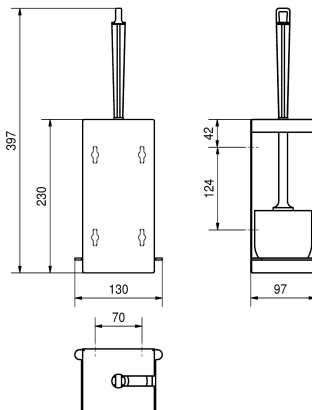

KWC RODAN Držák na WC štětku

Modell-Linie: RODAN | RODX687
Doplňky | Držáky na WC štětku

KWC-No.

2000100000

Držák na WC štětku, rozměry 130 x 397 x 97 mm (š x v x h)

Držák na WC štětku k montáži na omítku, chromniklová ocel, povrch hedvábně matný, tloušťka materiálu 0,8 mm, uzavřená čelní strana se zaoblenými hranami, otvor k zavěšení štětky podle montáže zleva nebo zprava, bílá nylonová štětka s čističem okrajů,

vyjímatelná plastová odkapávací miska, včetně vrtů z ušlechtilé oceli a hmoždinek.

Rozměry 130 x 397 x 97 mm (š x v x h)

Technické údaje

Barva štětky

Materiál

Kód materiálu

Tloušťka materiálu

Celková hloubka

Celková výška

Celková šířka

Povrch

Typ štětky

Způsob uchycení

Způsob montáže

bílá

ušlechtilá ocel

1.4301

0.8 mm

97 mm

397 mm

130 mm

hedvábně matný

nylon

závit