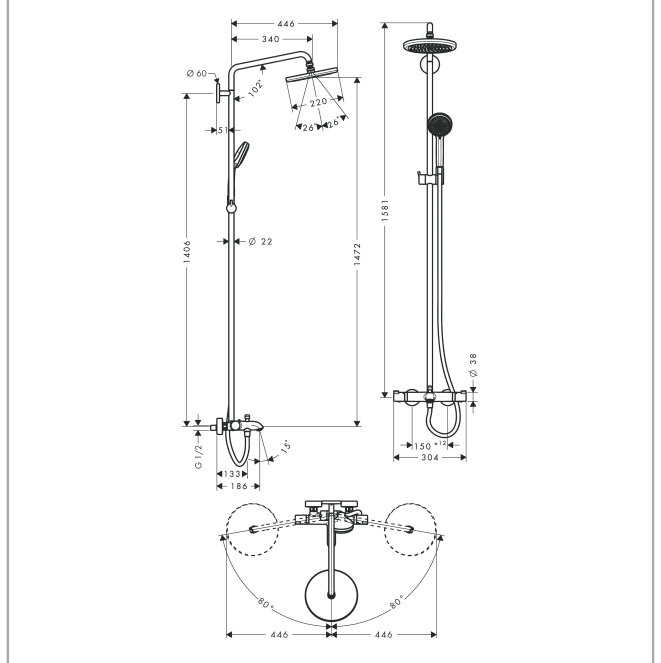

### Vlastnosti

- obsahuje: hlavové sprchy, ruční sprchy, vanový termostát, sprchová hadice, jezdec, sprchová tyč
- hlavové sprchy Croma 220
- velikost horní sprchy: 220 mm: 220 mm
- druhy proudu horní sprchy: RainAir
- povrch disku vodních paprsků: chrom
- průtok při proudu RainAir (při 0,3 MPa): 17 l/min
- průtok u vanového výtoku: 20 l/min
- ruční sprcha s proudem: Rain, Masážní proud, proud pro smývání šamponu, normální proud
- průtokové množství ruční sprchy při 3 barech: 17,2 l/min
- maximální průtokové množství při 3 barech: 22 l/min
- minimální průtokový tlak: 1 bar
- minimální provozní tlak: 1 bar
- maximální provozní tlak: 10 barů
- kulový kloub: nastavitelný úhel horní sprchy
- průměr sprchové tyče: 22 mm
- držák ruční sprchy s nastavitelnou výškou
- otočné rameno sprchy
- termostát Ecostat Comfort
- bezpečnostní pojistka při 40 °C
- předem nastavitelné omezení teplé vody
- výtoky ovládané otočným ovladačem
- vhodné pro průtokové ohříváče vody
- typ montáže: instalace na stěnu
- rozměr přívodů DN15
- spojovací závit G½
- vzdálenost středu 150 mm ± 12 mm
- přirozeně zabezpečené proti zpětnému toku
- 3 funkce
- EPD\_20230022\_Showerpipes

## Certifikáty / Udržitelnost

**Croma**  
**Showerpipe 220 1jet s vanovým termostatem**  
 Povrch: **chrom** Číslo položky: **27223000**

## Obrázek výrobku

## Kótovaný výkres