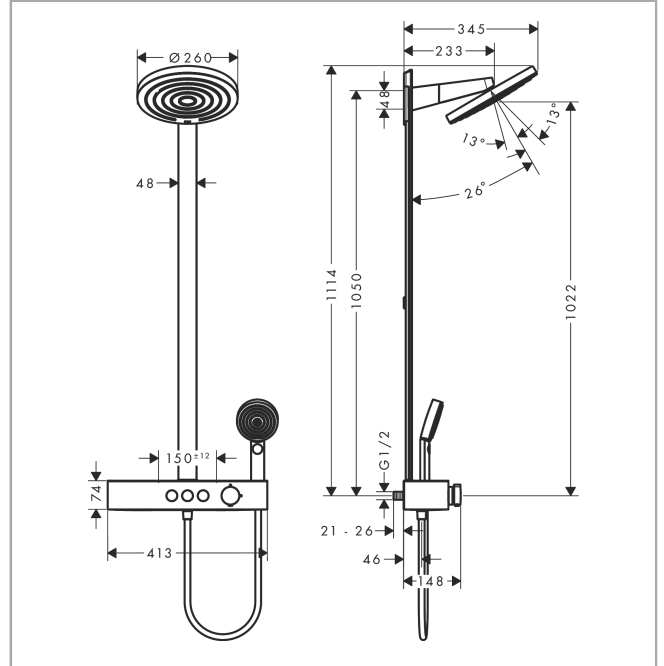

#### Vlastnosti

- obsahuje: hlavové sprchy, ruční sprchy, sprchový termostat, sprchová tyč, sprchová hadice
- hlavové sprchy Pulsify 260 2jet
- velikost horní sprchy: 260 mm
- druhy proudu horní sprchy PowderRain, Intense PowderRain
- povrch disku vodních paprsků: grafitová
- Rychlý odtok vyprázdní horní sprchu při náklonu od 10°
- odnímatelná sprchová hlavice
- polička vyrobená z plastu
- povrch poličky: grafitová
- průtokové množství proudu PowderRain (při 3 barech): 7,5 l/min
- ruční sprcha s proudem: PowderRain, IntenseRain, Masážní proud
- průtokové množství ruční sprchy při 3 barech: 7,5 l/min
- maximální průtokové množství při 3 barech: 7,5 l/min
- minimální průtokový tlak: 1,7 bar
- minimální provozní tlak: 1,7 bar
- maximální provozní tlak: 10 barů
- kulový kloub: horní sprcha nastavitelná v úhlu 13-39°
- trubku lze zkrátit na výšku
- průměr tyče: 48 mm
- délka sprchového ramena horní sprchy: 233 mm
- termostat Zabraňuje zahřívání krytu, takže sprchování je ještě bezpečnější.
- termostat ShowerTablet Select 400
- současné využití 3 funkcí
- vhodné pro průtokové ohříváče vody
- typ montáže: instalace na stěnu
- spojovací závit G½
- vzdálenost středu 150 mm ± 12 mm
- přirozeně zabezpečené proti zpětnému toku
- Termostat je dodáván s tlačítky pro ruční sprchu, PowderRain, Intense PowderRain.
- 2 funkce
- EU taxonomy: max. 8 l/min - Do No Significant Harm (DNSH)

### Ocenění za design

**Pulsify S**  
**Showerpipe 260 2jet EcoSmart se ShowerTablet Select 400**  
 Povrch: **chrom** Číslo položky: **24241000**

**Obrázek výrobku**

**Kótovaný výkres**

**Průtokový diagram**