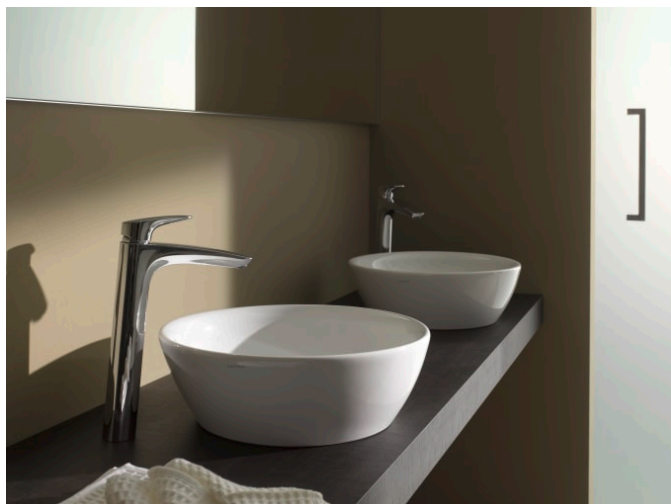

LAUFEN PRO

Umyvadlová mísa, broušená spodní část
umyvadla

ROZMĚRY

Délka	520 mm
Šířka	390 mm
Výška	150 mm

BARVA A POVRCHOVÁ ÚPRAVA

000 Bílá

PROVEDENÍ

112 - bez přepadu, bez otvoru pro baterii

Glazovaná zadní strana

Materiál : Sanitární keramika

S broušenou spodní stranou - vhodné pro
instalaci na desku

Typ instalace : Umyvadlová mísa

Typ přepadu : Standardní

Umístění umyvadlové mísy : Uprostřed

Uspořádání otvorů pro baterie : Bez otvoru pro
baterii

Vnitřní tvar : Oválný

Čistá hmotnost (kg) : 10,7

LAUFEN PRO

Švýcarský návrhář Peter Wirz stojí za návrhem řady Laufen Pro. Dokazuje, že minimalistické formy, vysoká kvalita a optimální funkčnost nemusejí nutně znamenat vysokou cenu – pokud jsou vyrobeny chytře. Série Laufen Pro nabízí různá ztvárnění umyvadel v kolekcích Laufen Pro A a Pro B. Ke všem z nich je pak možné vybírat toalety také v několika provedeních. Všechny klozety Laufen Pro spojuje moderní technologie rimless.