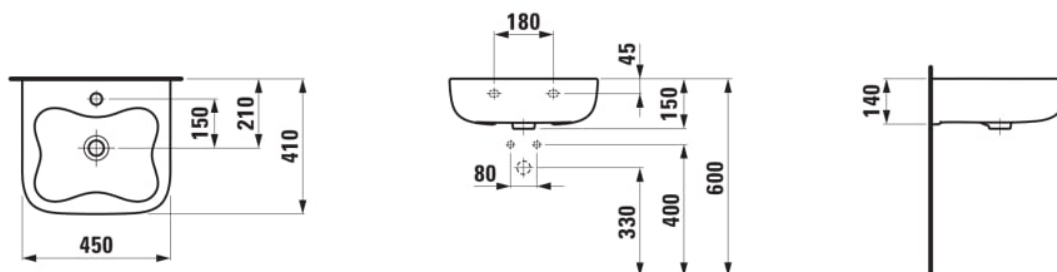

TECHNICKÉ VÝKRESY