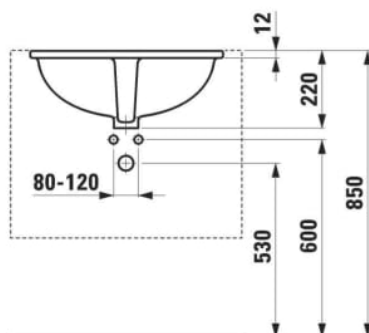

TECHNICKÉ VÝKRESY