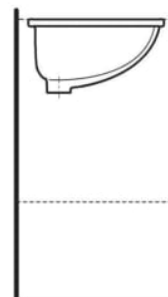

TECHNICKÉ VÝKRESY