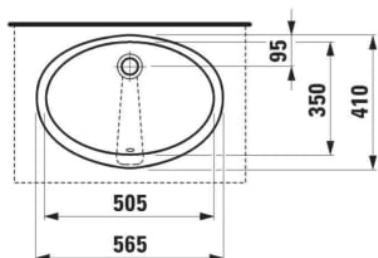

TECHNICKÉ VÝKRESY