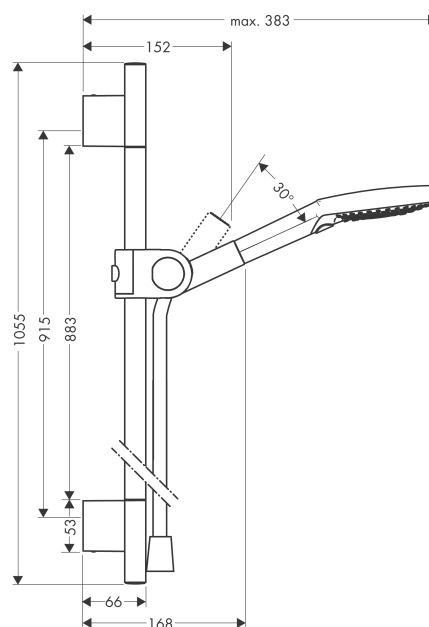

AXOR Uno
Sprchová sada 0,90 m s ruční sprchou 120 3jet
 Povrch: **chrom** Číslo položky: **27987000**

Vlastnosti

- obsahuje: ruční sprchy, sprchová tyč, sprchová hadice, jezdec
- velikost sprchového modulu: 120 mm
- typ proudu: Rain, RainAir, WhirlAir
- pohodlná volba proudu tlačítkem Select
- úhel sklonu stavitelný o 30 °
- nástěnná tyč 0,90 m
- držák pro sprchovou hadici s kónickou matkou
- maximální průtokové množství při 3 barech: 15 l/min
- minimální průtokový tlak: 1 bar
- upevnění na stěnu: upevnění šroubem
- kovové nástěnné podpěry
- profilová trubka: kulaté
- rozteč otvorů 915 mm
- otočná koncovka zabraňuje zamotání hadice

Technologie

Obrázek výrobku

Kótovaný výkres

AXOR Uno
Sprchová sada 0,90 m s ruční sprchou 120 3jet
 Povrch: **chrom** Číslo položky: **27987000**

Průtokový diagram

Q = l/min 0 3 6 9 12 15 18 21 24 27 30
 Q = l/sec 0 0,1 0,2 0,3 0,4 0,5

Společné hodnoty byly v praxi měřeny na příslušných armaturách (termostat/baterie/podomítkový ventil).

AXOR Uno
Sprchová sada 0,90 m s ruční sprchou 120 3jet
 Povrch: **chrom** Číslo položky: **27987000**