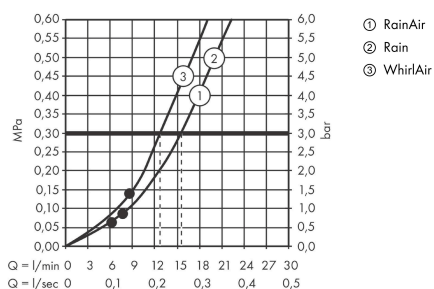

Technologie

Obrázek výrobku

Kótovaný výkres

AXOR Uno
Sprchová sada 0,90 m s ruční sprchou 120 3jet
 Povrch: **chrom** Číslo položky: **27987000**

Průtokový diagram

Q = l/min 0 3 6 9 12 15 18 21 24 27 30
 Q = l/sec 0 0,1 0,2 0,3 0,4 0,5