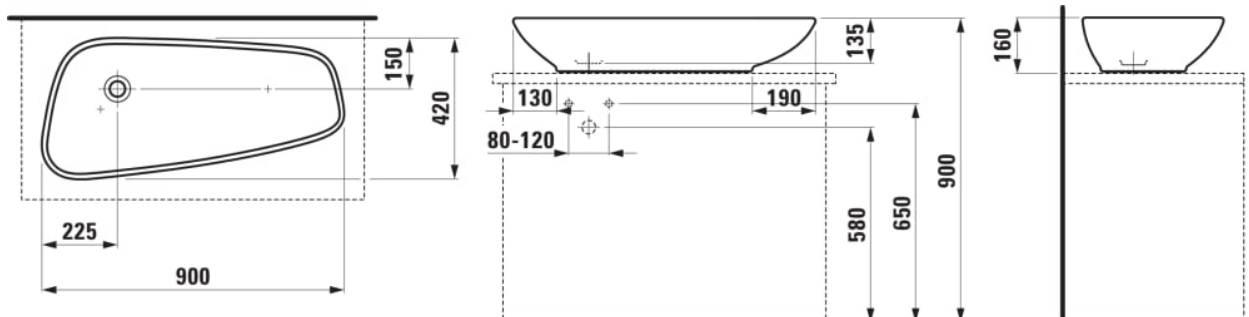

PALOMBA COLLECTION

Umyvadlová mísa

ROZMĚRY

Délka	900 mm
Šířka	420 mm
Výška	135 mm

BARVA A POVRCHOVÁ ÚPRAVA

<input type="checkbox"/>	400	Bílá LCC (LAUFEN Clean Coat)
--------------------------	-----	------------------------------

PROVEDENÍ

112 - bez přepadu, bez otvoru pro baterii

Asymetrické

Instalační sada : Včetně

Materiál : Sanitární keramika

Typ instalace : Umyvadlová mísa

Umístění umyvadlové mísy : Uprostřed

Uspořádání otvorů pro baterie : Bez otvoru pro baterii

Vnitřní tvar : Jemný

Čistá hmotnost (kg) : 16,5

TECHNICKÉ VÝKRESY

KOMPATIBILNÍ S

Modulární sestava 1200, umyvadlová deska 65 mm (.260 bílá mat), s výřezem uprostřed, se 2 zásuvkami

H404571112...1

Modulární sestava 1200, umyvadlová deska 65 mm (.266 šedá traffic), s výřezem uprostřed, se 2 zásuvkami

Modulární sestava 1600, umyvadlová deska 65 mm (.267 divoký dub), s výřezem vlevo, se 4 zásuvkami: zásuvkový element 800 pravý + zásuvkový element 800 levý

Umyvadlová deska 1200, s výřezem uprostřed, tloušťka: 65 mm, vč. 2 nástěnných držáků