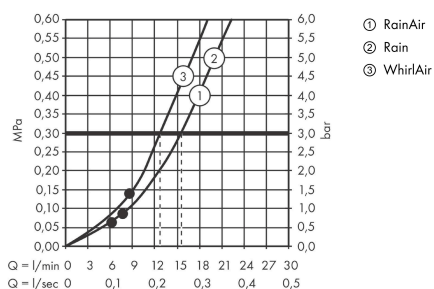

AXOR Citterio E
Sprchová sada 0,90 m s ruční sprchou 120 3jet
 Povrch: chrom Číslo položky: 36735000

Průtokový diagram

Q = l/min 0 3 6 9 12 15 18 21 24 27 30
 Q = l/sec 0 0,1 0,2 0,3 0,4 0,5

Společné hodnoty byly v praxi měřeny na příslušných armaturách (termostat/baterie/podomítkový ventil).