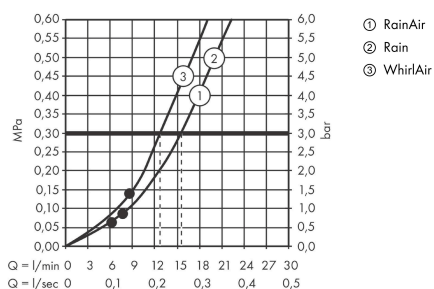

AXOR Citterio
Sprchová sada 0,90 m s ruční sprchou 120 3jet
 Povrch: **chrom** Číslo položky: **27991000**

Vlastnosti

- obsahuje: ruční sprchy, sprchová tyč, sprchová hadice, jezdec
- velikost sprchového modulu: 120 mm
- typ proudu: Rain, RainAir, WhirlAir
- pohodlná volba proudu tlačítkem Select
- úhel sklonu stavitelný o 30 °
- držák pro sprchovou hadici s kónickou matkou
- maximální průtokové množství při 3 barech: 16 l/min
- minimální průtokový tlak: 1 bar
- upevnění na stěnu: upevnění šroubem
- kovové nástěnné podpěry
- profilová trubka: kulaté
- průměr sprchové tyče: 22 mm
- rozteč otvorů 915 mm
- otočná koncovka zabraňuje zamotání hadice

Technologie

Obrázek výrobku

Kótovaný výkres

AXOR Citterio
Sprchová sada 0,90 m s ruční sprchou 120 3jet
 Povrch: **chrom** Číslo položky: **27991000**

Průtokový diagram

Q = l/min 0 3 6 9 12 15 18 21 24 27 30
 Q = l/sec 0 0,1 0,2 0,3 0,4 0,5