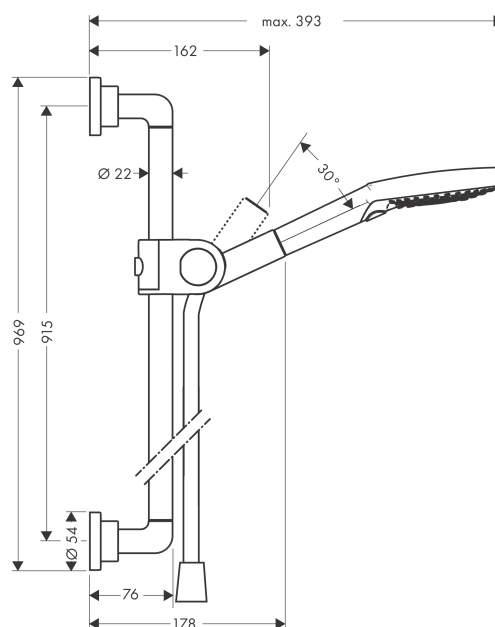

AXOR Citterio
Sprchová sada 0,90 m s ruční sprchou 120 3jet
 Povrch: **chrom** Číslo položky: **27991000**

Vlastnosti

- obsahuje: ruční sprchy, sprchová tyč, sprchová hadice, jezdec
- velikost sprchového modulu: 120 mm
- typ proudu: Rain, RainAir, WhirlAir
- pohodlná volba proudu tlačítkem Select
- úhel sklonu stavitelný o 30 °
- držák pro sprchovou hadici s kónickou matkou
- maximální průtokové množství při 3 barech: 16 l/min
- minimální průtokový tlak: 1 bar
- upevnění na stěnu: upevnění šroubem
- kovové nástěnné podpěry
- profilová trubka: kulaté
- průměr sprchové tyče: 22 mm
- rozteč otvorů 915 mm
- otočná koncovka zabraňuje zamotání hadice

Technologie

Obrázek výrobku

Kótovaný výkres

AXOR Citterio
Sprchová sada 0,90 m s ruční sprchou 120 3jet
 Povrch: **chrom** Číslo položky: **27991000**

Průtokový diagram

Q = l/min 0 3 6 9 12 15 18 21 24 27 30
 Q = l/sec 0 0,1 0,2 0,3 0,4 0,5

Společné hodnoty byly v praxi měřeny na příslušných armaturách (termostat/baterie/podomítkový ventil).

AXOR Citterio
Sprchová sada 0,90 m s ruční sprchou 120 3jet
 Povrch: **chrom** Číslo položky: **27991000**