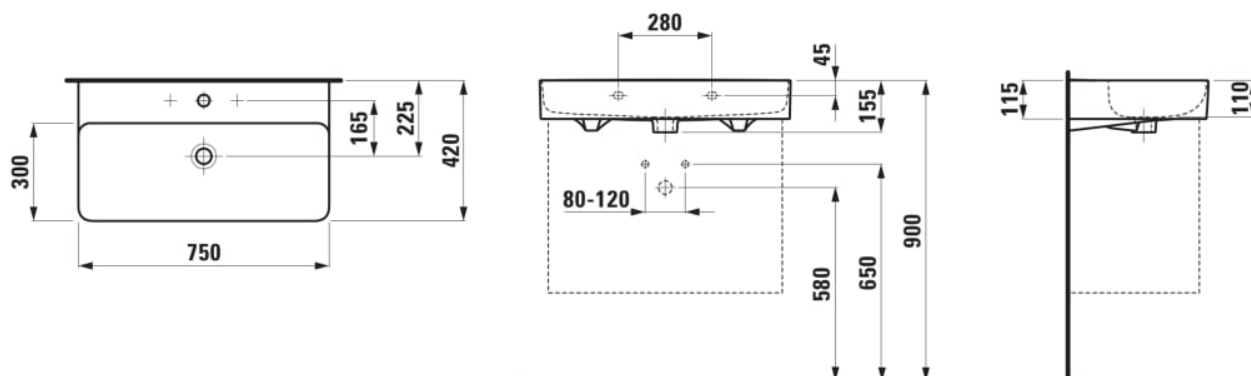

VAL

Umyvadlo

ROZMĚRY

Délka	750 mm
Šířka	420 mm
Výška	155 mm

BARVA A POVRCHOVÁ ÚPRAVA

<input type="checkbox"/>	400	Bílá LCC (LAUFEN Clean Coat)
--------------------------	-----	------------------------------

PROVEDENÍ

104 - 1 otvor pro baterii, středový

Materiál : SaphirKeramik
 Počet upevňovacích bodů : 2
 S glazovanou spodní stranou
 Tvar : Hranaté

Typ instalace : Do nábytku, Závěsné
 Typ přepadu : Standardní
 Umístění umyvadlové mísy : Uprostřed
 Uspořádání otvorů pro baterie : 1 otvor pro baterii uprostřed

Vnitřní délka umyvadla (mm) : 738
 Vnitřní tvar : Čtvercový
 Vnitřní šířka umyvadla (mm) : 294

TECHNICKÉ VÝKRESY

KOMPATIBILNÍ S

Skříňka pod umyvadlo, 2
zásuvky, pro umyvadlo
H810285

H402352110...1

Skříňka pod umyvadlo, 2
zásuvky, včetně
instalačního setu 491140,
pro umyvadlo 810285, 750
mm