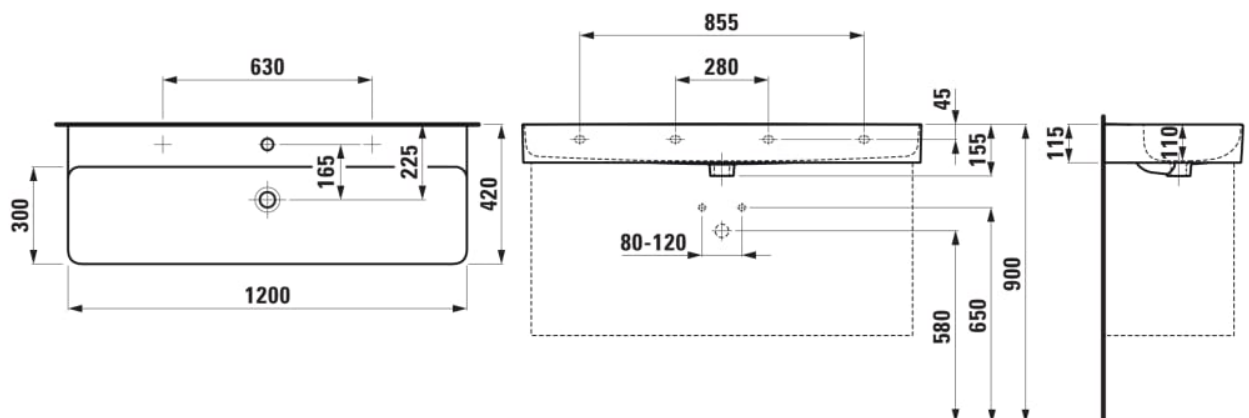

VAL

Umyvadlo

ROZMĚRY

Délka	1200 mm
Šířka	420 mm
Výška	155 mm

BARVA A POVRCHOVÁ ÚPRAVA

000 Bílá

PROVEDENÍ

107 - 2 otvory pro baterii

Materiál : SaphirKeramik

Objem umyvadla (l) : 21

Počet upevňovacích bodů : 2

S glazovanou spodní stranou

Typ instalace : Do nábytku, Závěsné

Typ přepadu : Standardní

Umístění umyvadlové mísy : Uprostřed

Uspořádání otvorů pro baterie : 2 otvory pro baterii

Vnitřní délka umyvadla (mm) : 1188

Vnitřní tvar : Obdélníkový

Vnitřní šířka umyvadla (mm) : 294

TECHNICKÉ VÝKRESY

KOMPATIBILNÍ S

Skříňka pod umyvadlo, 2
zásuvky, pro umyvadlo
H810289

H402472110...1

VAL