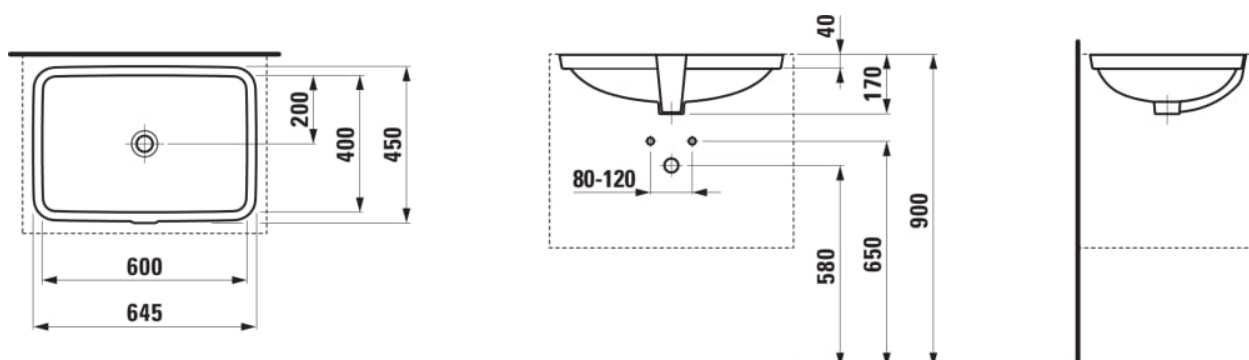

LAUFEN PRO S

Vestavné umyvadlo

ROZMĚRY

Délka	600 mm
Šířka	400 mm
Výška	170 mm

BARVA A POVRCHOVÁ ÚPRAVA

<input type="checkbox"/>	000 Bílá
--------------------------	----------

PROVEDENÍ

109 - bez otvoru pro baterii

Instalační sada : Včetně

Materiál : Sanitární keramika

S broušenou spodní stranou - vhodné pro instalaci na desku

Tvar : Hranaté

Typ instalace : Vestavné

Typ přepadu : Standardní

Umístění umyvadlové mísy : Uprostřed

Uspořádání otvorů pro baterie : Bez otvoru pro baterii

Vnitřní délka umyvadla (mm) : 600

Vnitřní tvar : Čtvercový

Vnitřní šířka umyvadla (mm) : 400

TECHNICKÉ VÝKRESY

LAUFEN PRO S

LAUFEN pro S je rozšířením úspěšné řady LAUFEN pro. Díky jemnému přepracování designu jsou téměř všechny produkty LAUFEN pro S kompatibilní se všemi variantami řady pro.