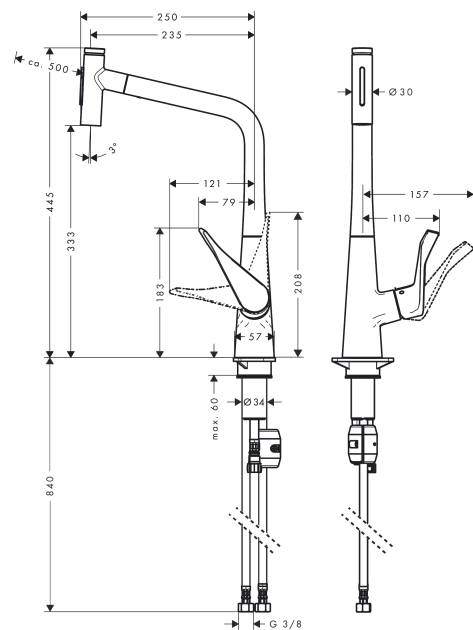

Metris Select M71

kuchyňská páková baterie s vytahovací sprškou

Povrch: vzhled nerezů Číslo položky: 73820800

Popis

Vlastnosti

- ComfortZone 320
- rozsah otáčení nastavitelný ve dvou krocích na 110° / 150°
- laminární proud, sprchový proud
- aretovatelný sprchový proud, který se vrací nazpět manuálně stisknutím přepínače proudu a automaticky uzavřením rukojeti
- tlačítko Select pro komfortní zapnutí/vypnutí vody
- Magnetický sprchový držák MagFit
- rozměr přívodů: DN15
- maximální průtokové množství při 3 barech: 8 l/min
- keramická kartuše
- způsob montáže: Přípojky G 3/8
- nastavitelné omezení teploty
- integrovaný zpětný ventil
- vhodné pro průtokové ohřivače vody
- délka prodloužení do 50 cm

Technologie

Obrázek výrobku

Kótovaný výkres

Metris Select M71
kuchyňská páková baterie s vytahovací sprškou
 Povrch: **vzhled nerez** Číslo položky: **73820800**

Průtokový diagram