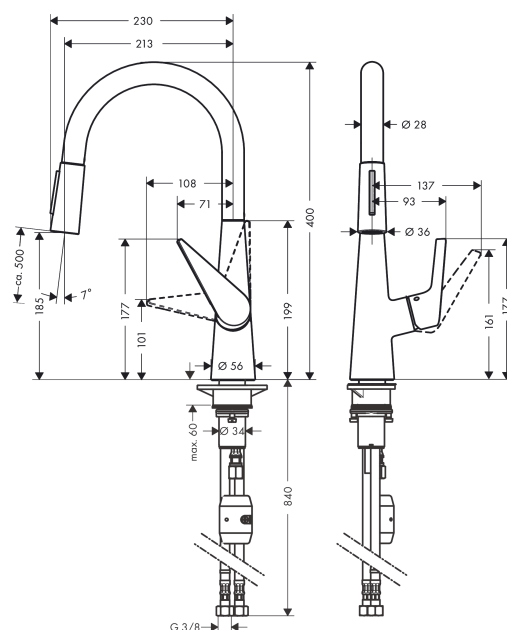

### Vlastnosti

- ComfortZone 200
- rozsah otáčení nastavitelný ve dvou krocích na 110° / 150°
- laminární proud, sprchový proud
- aretovatelný sprchový proud, zpětné nastavení proudu stisknutím tlačítka
- Magnetický sprchový držák MagFit
- rychlá připojovací hadice
- rozměr přívodů: DN15
- maximální průtokové množství při 3 barech: 9 l/min
- keramická kartuše
- způsob montáže: Přípojky G 3/8
- nastavitelné omezení teploty
- integrovaný zpětný ventil
- vhodné pro průtokové ohřívače vody
- délka prodloužení do 50 cm
- EPD Kitchen Faucets

## Obrázek výrobku

## Kótovaný výkres

**Talis M51**  
**kuchyňská páková baterie 200, vytahovatelná sprška, 2jet**  
 Povrch: **chrom** Číslo položky: **72813000**