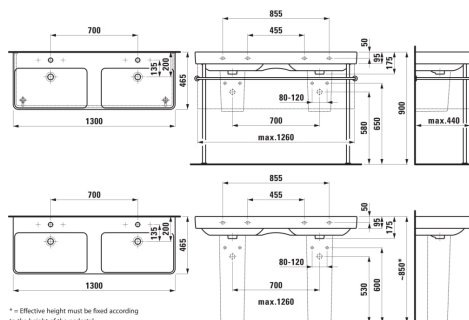

LAUFEN PRO S

Dvojité umyvadlo k zabudování do nábytku

ROZMĚRY

Délka	1300 mm
Šířka	465 mm
Výška	175 mm

BARVA A POVRCHOVÁ ÚPRAVA

<input type="checkbox"/>	000 Bílá
--------------------------	----------

PROVEDENÍ

109 - bez otvoru pro baterii

Dvojité umyvadlo

Materiál : Sanitární keramika

Počet upevňovacích bodů : 4

S glazovanou spodní stranou

Tvar : Hranaté

Typ instalace : Do nábytku, Závěsné

Typ přepadu : Standardní

Umístění umyvadlové mísy : Uprostřed

Uspořádání otvorů pro baterie : Bez otvoru pro baterii

Vnitřní délka umyvadla (mm) : 540

Vnitřní šířka umyvadla (mm) : 295

TECHNICKÉ VÝKRESY

KOMPATIBILNÍ S

Sloup

H819962...0001