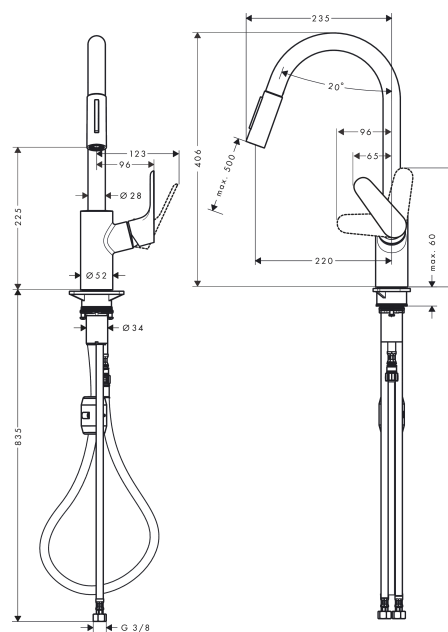

Focus M41**kuchyňská páková baterie 240, EcoSmart, vytahovatelná sprška, 2jet**Povrch: **chrom** Číslo položky: **31833000****Popis****Vlastnosti**

- ComfortZone 240
- rozsah otáčení nastavitelný ve dvou krocích na 110° / 150°
- laminární proud, sprchový proud
- aretovatelný sprchový proud, zpětné nastavení proudu stisknutím tlačítka
- Magnetický sprchový držák MagFit
- rychlá připojovací hadice
- rozměr přívodů: DN15
- maximální průtokové množství při 3 barech: 5,8 l/min
- keramická kartuše
- způsob montáže: Přípojky G 3/8
- nastavitelné omezení teploty
- integrovaný zpětný ventil
- vhodné pro průtokové ohřívače vody
- průtok je omezen na maximálně 6 l/min
- délka prodloužení do 50 cm
- EU taxonomy: max. 6 l/min - Substantial Contribution (SC)

Technologie**Obrázek výrobku****Kótovaný výkres**

Focus M41

kuchyňská páková baterie 240, EcoSmart, vytahovatelná sprška, 2jet

Povrch: **chrom** Číslo položky: **31833000**

Průtokový diagram