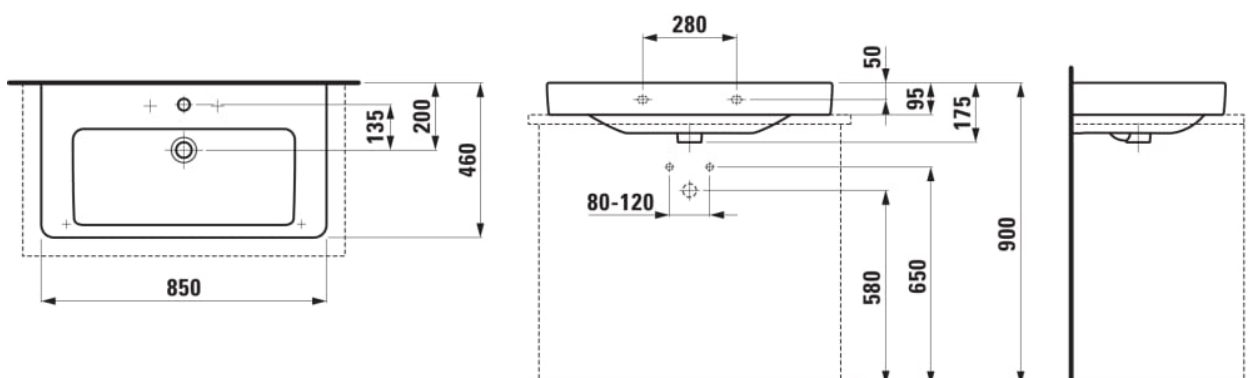

LAUFEN PRO S

Umyvadlo, broušená spodní část

ROZMĚRY

Délka	850 mm
Šířka	465 mm
Výška	175 mm

BARVA A POVRCHOVÁ ÚPRAVA

<input type="checkbox"/>	400	Bílá LCC (LAUFEN Clean Coat)
--------------------------	-----	------------------------------

PROVEDENÍ

104 - 1 otvor pro baterii, středový

Materiál : Sanitární keramika

Počet upevňovacích bodů : 2

S broušenou spodní stranou - vhodné pro instalaci na desku

Typ instalace : Do nábytku, Závěsné

Umístění umyvadlové mísy : Uprostřed

Uspořádání otvorů pro baterie : 1 otvor pro baterii uprostřed

Vnitřní délka umyvadla (mm) : 670

Vnitřní šířka umyvadla (mm) : 285

TECHNICKÉ VÝKRESY

KOMPATIBILNÍ S

Modulární sestava 800,
umyvadlová deska 65 mm
(.260 bílá mat), s výřezem
uprostřed, se 2 zásuvkami