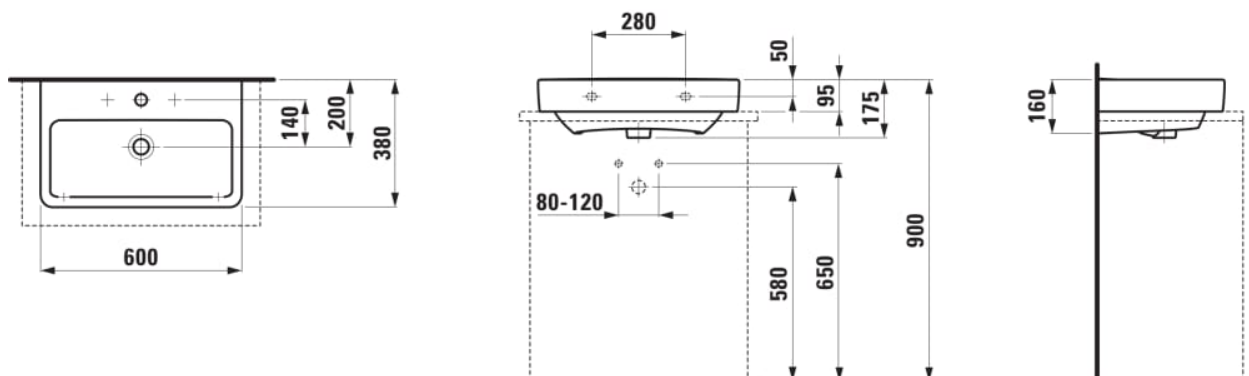

LAUFEN PRO S

Umyvadlo

ROZMĚRY

Délka	600 mm
Šířka	380 mm
Výška	175 mm

BARVA A POVRCHOVÁ ÚPRAVA

□ 000 Bílá

PROVEDENÍ

142 - bez otvoru pro baterii, bez přepadového otvoru, přepadový kanál dole uzavřený

Kompaktní umyvadlo

Materiál : Sanitární keramika

Počet upevňovacích bodů : 2

S broušenou spodní stranou - vhodné pro instalaci na desku

Typ instalace : Umyvadlová mísa, Závěsné

Umístění umyvadlové mísy : Uprostřed

Uspořádání otvorů pro baterie : Bez otvoru pro baterii

Vnitřní délka umyvadla (mm) : 540

Vnitřní hloubka umyvadla (mm) : 95

Vnitřní šířka umyvadla (mm) : 225

TECHNICKÉ VÝKRESY

LAUFEN PRO S

LAUFEN pro S je rozšířením úspěšné řady LAUFEN pro. Díky jemnému přepracování designu jsou téměř všechny produkty LAUFEN pro S kompatibilní se všemi variantami řady pro.