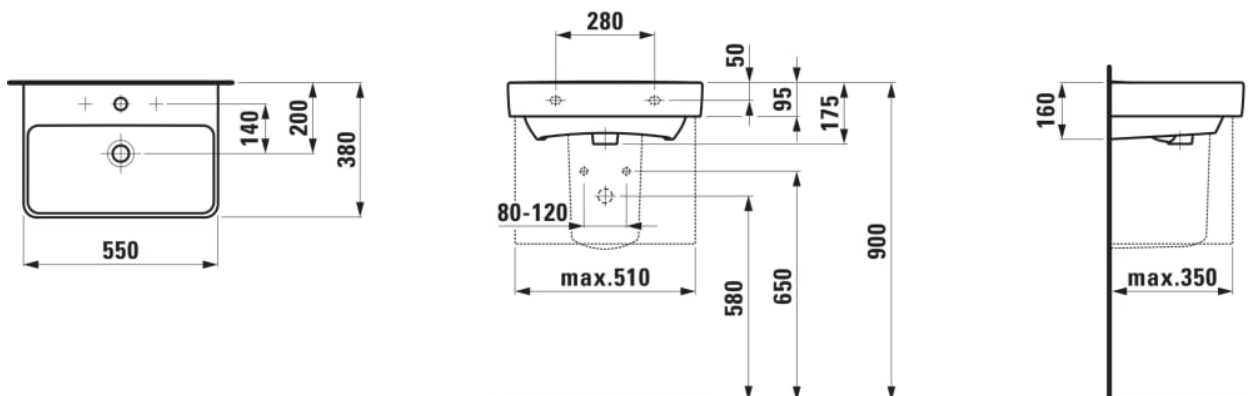

LAUFEN PRO S

Umyvadlo

ROZMĚRY

Délka	550 mm
Šířka	380 mm
Výška	175 mm

BARVA A POVRCHOVÁ ÚPRAVA

□ 000 Bílá

PROVEDENÍ

142 - bez otvoru pro baterii, bez přepadového otvoru, přepadový kanál dole uzavřený

Kompaktní umyvadlo

Materiál : Sanitární keramika

Počet upevňovacích bodů : 2

Typ instalace : Do nábytku, Závěsné

Umístění umyvadlové mísy : Uprostřed

Uspořádání otvorů pro baterie : Bez otvoru pro baterii

Vnitřní délka umyvadla (mm) : 500

Vnitřní hloubka umyvadla (mm) : 95

Vnitřní šířka umyvadla (mm) : 225

TECHNICKÉ VÝKRESY

KOMPATIBILNÍ S

Skříňka pod umyvadlo
818958, s vnitřní zásuvkou

H483022095...1

Sloup

H819950...0001