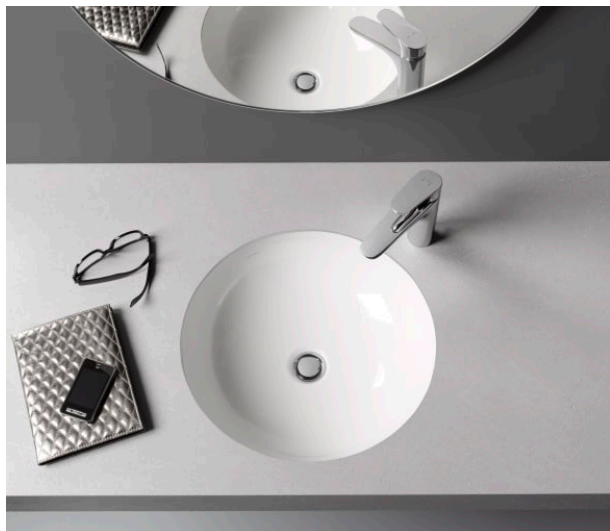

LAUFEN PRO

Vestavné umyvadlo, bez armaturní desky, broušená spodní hrana

ROZMĚRY

Délka	420 mm
Šířka	420 mm
Výška	170 mm

BARVA A POVRCHOVÁ ÚPRAVA

000 Bílá

PROVEDENÍ

109 - bez otvoru pro baterii

Instalační sada : Včetně

Materiál : Sanitární keramika

S broušenou spodní stranou - vhodné pro instalaci na desku

Tvar : Kulaté

Typ instalace : Vestavné

Typ přepadu : Standardní

Umístění umyvadlové mísy : Uprostřed

Uspořádání otvorů pro baterie : Bez otvoru pro baterii

Vnitřní délka umyvadla (mm) : 420

Vnitřní šířka umyvadla (mm) : 420

TECHNICKÉ VÝKRESY

LAUFEN PRO

Švýcarský návrhář Peter Wirz stojí za návrhem řady Laufen Pro. Dokazuje, že minimalistické formy, vysoká kvalita a optimální funkčnost nemusejí nutně znamenat vysokou cenu – pokud jsou vyrobeny chytře. Série Laufen Pro nabízí různá ztvárnění umyvadel v kolekcích Laufen Pro A a Pro B. Ke všem z nich je pak možné vybírat toalety také v několika provedeních. Všechny klozety Laufen Pro spojuje moderní technologie rimless.