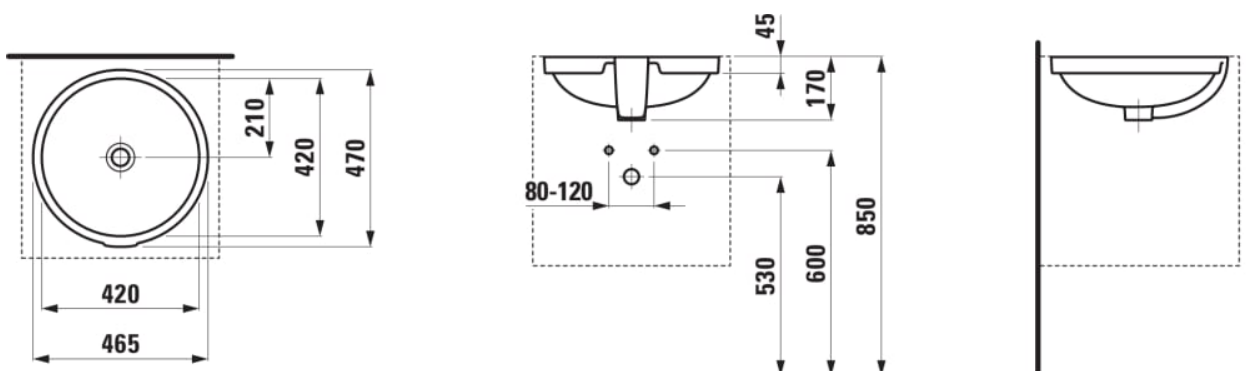

LAUFEN PRO

Vestavné umyvadlo, bez armaturní desky, broušená spodní hrana

ROZMĚRY

Délka	420 mm
Šířka	420 mm
Výška	170 mm

BARVA A POVRCHOVÁ ÚPRAVA

000 Bílá

PROVEDENÍ

109 - bez otvoru pro baterii

Instalační sada : Včetně

Materiál : Sanitární keramika

S broušenou spodní stranou - vhodné pro instalaci na desku

Tvar : Kulaté

Typ instalace : Vestavné

Typ přepadu : Standardní

Umístění umyvadlové mísy : Uprostřed

Uspořádání otvorů pro baterie : Bez otvoru pro baterii

Vnitřní délka umyvadla (mm) : 420

Vnitřní šířka umyvadla (mm) : 420

TECHNICKÉ VÝKRESY

LAUFEN PRO

Švýcarský návrhář Peter Wirz stojí za návrhem řady Laufen Pro. Dokazuje, že minimalistické formy, vysoká kvalita a optimální funkčnost nemusejí nutně znamenat vysokou cenu – pokud jsou vyrobeny chytře. Série Laufen Pro nabízí různá ztvárnění umyvadel v kolekcích Laufen Pro A a Pro B. Ke všem z nich je pak možné vybírat toalety také v několika provedeních. Všechny klozety Laufen Pro spojuje moderní technologie rimless.