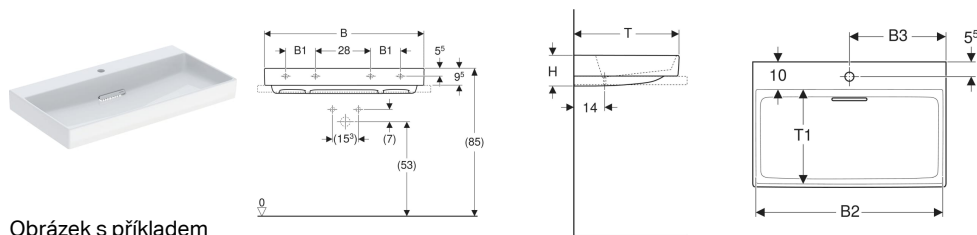

Umyvadlo Geberit ONE, vývod vodorovný

Obrázek s příkladem

Vlastnosti

- Možnost kombinace se skříňkou pod umyvadlo
- Vývod vodorovný
- Funkce skrytého přepadu
- Ovládání pomocí táhla

- S integrovaným sítkem na vlasy
- Hygienický díky optimálnímu proudění
- Odpovídá doporučením KRINKO

Technické údaje

Materiál | Jemný žáruvzdorný jíl

Obsah dodávky

- Umyvadlo
- Kryt odtoku s hřebenovou vložkou, magnetické upevnění
- Geberit ONE umyvadlová odpadní souprava, prostorově úsporná

Pol. č.	Barva / povrch	Otvor pro b aterii	Přep ad	B	B1	B2	B3	Šířka sk říňky	H	T	T1	Upevňovací body
505.033.00.1	Umyvadlo: bílá / KeraTect Kryt: bílý lesklý	Bez	Bez	60 cm	- cm	57.9 cm	- cm	60 cm	14 cm	48 cm	37 cm	2
505.034.00.1	Umyvadlo: bílá / KeraTect Kryt: bílý lesklý	Uprostřed	Bez	60 cm	- cm	57.9 cm	30.1 cm	60 cm	14 cm	48 cm	37 cm	2
505.035.00.1	Umyvadlo: bílá / KeraTect Kryt: bílý lesklý	Bez	Bez	75 cm	- cm	72.5 cm	- cm	75 cm	14 cm	48 cm	37 cm	2
505.036.00.1	Umyvadlo: bílá / KeraTect Kryt: bílý lesklý	Uprostřed	Bez	75 cm	- cm	72.5 cm	37.5 cm	75 cm	14 cm	48 cm	37 cm	2
505.037.00.1	Umyvadlo: bílá / KeraTect Kryt: bílý lesklý	Bez	Bez	90 cm	17.2 cm	87.1 cm	- cm	90 cm	14 cm	48 cm	37 cm	4
505.045.00.1	Umyvadlo: bílá / KeraTect Kryt: bílý lesklý	Bez	Bez	105 cm	18 cm	101.9 cm	- cm	105 cm	14 cm	48 cm	37 cm	4
505.038.00.1	Umyvadlo: bílá / KeraTect Kryt: bílý lesklý	Uprostřed	Bez	90 cm	17.2 cm	87.1 cm	44.9 cm	90 cm	14 cm	48 cm	37 cm	4
505.046.00.1	Umyvadlo: bílá / KeraTect Kryt: bílý lesklý	Uprostřed	Bez	105 cm	18 cm	101.9 cm	52.5 cm	105 cm	14 cm	48 cm	37 cm	4
505.047.00.1	Umyvadlo: bílá / KeraTect Kryt: bílý lesklý	Bez	Bez	120 cm	28 cm	116.5 cm	- cm	120 cm	14 cm	48 cm	37 cm	4
505.048.00.1	Umyvadlo: bílá / KeraTect Kryt: bílý lesklý	Uprostřed	Bez	120 cm	28 cm	116.5 cm	60 cm	120 cm	14 cm	48 cm	37 cm	4
505.049.00.1	Umyvadlo: bílá / KeraTect Kryt: bílý lesklý	Vlevo a vpravo	Bez	120 cm	28 cm	116.5 cm	30.6 cm	120 cm	14 cm	48 cm	37 cm	4