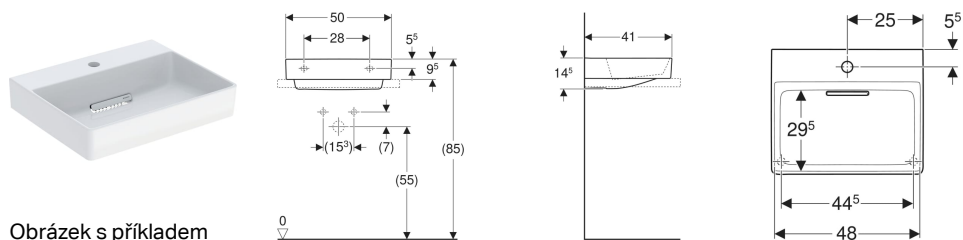

## Umyvadlo na desku Geberit ONE, pravoúhlé, vývod vodorovný

Obrázek s příkladem

### Účel použití

- Pro montáž na umyvadlové desky

### Vlastnosti

- Vývod vodorovný
- Funkce skrytého přepadu

- Ovládání pomocí táhla
- S integrovaným sítkem na vlasy
- Hygienický díky optimálnímu proudění
- Broušená spodní a zadní strana

### Obsah dodávky

- Umyvadlo
- Kryt odtoku s hřebenovou vložkou, magnetické upevnění

- Geberit ONE umyvadlová odpadní souprava, prostorově úsporná
- Upevňovací materiál