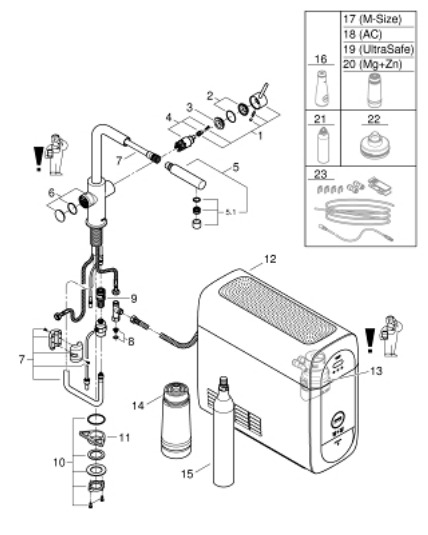

### NÁHRADNÍ DÍLY , září 2021 – Nyní

- 1: Kompletní páka (Č. obj. 46957000)
  - 2: Kryt (Č. obj. 46581000)
  - 3: Upevňovací kroužek (Č. obj. 07419000)
  - 4: Kartuše (Č. obj. 46580000)
  - 5: Sprška (Č. obj. 46999000)
  - 5.1: Perlátor (Č. obj. 48194000)
  - 6: ovládací jednotka (Č. obj. 46958000)
  - 7: Hadice pro vytažovací sprchu (Č. obj. 48378000)
  - 8: Sítko (Č. obj. 47576000)
  - 9: Rychlospojka (Č. obj. 46315000)
  - 10: Hlavicové upevnění (Č. obj. 48384000)
  - 11: Stabilizační deska (Č. obj. 05334000)
  - 12: Chladič (Č. obj. 40711001)
  - 13: filtrační hlavice (Č. obj. 48344000)
  - 14: Filtr velikost S (Č. obj. 40404001)
  - 15: Karbonizační lahev CO2 425 g (4 ks) (Č. obj. 40422000)
  - 16: Karafa GROHE Blue (Č. obj. 40405001)\*
  - 17: Filtr velikost M (Č. obj. 40430001)\*
  - 18: Aktivní uhlíkový filtr (Č. obj. 40547001)\*
  - 19: UltraSafe filtr (Č. obj. 40575002)\*
  - 20: Magnesiový a zinkový filtr (Č. obj. 40691002)\*
  - 21: Čistící kartuše (Č. obj. 40434001)\*
  - 22: Čistící adaptér na kartuši (Č. obj. 40694000)\*
  - 23: Prodlužovací set (Č. obj. 40843000)\*
- \* Volitelné příslušenství