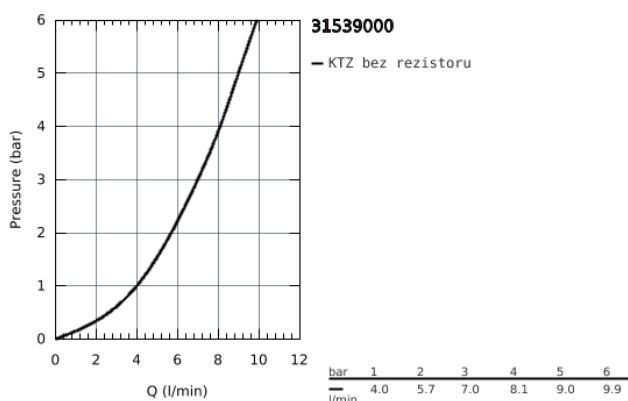

## 31 539 000 GROHE BLUE HOME STARTOVNÍ SADA S VYTAHOVACÍM PERLÁTOREM, VÝPUSŤ VE TVARU L