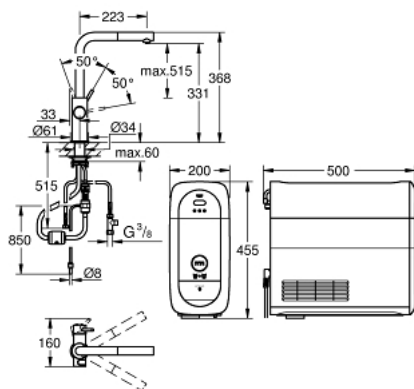

## 31 539 000 GROHE BLUE HOME STARTOVNÍ SADA S VYTAHOVACÍM PERLÁTOREM, VÝPUSŤ VE TVARU L