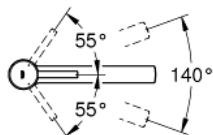

### POPIS PRODUKTU

- Barva: supersteel
- středně vysoká výpusť
- jednotvorová montáž
- GROHE Long-Life povrch
- 35mm keramická kartuše GROHE SilkMove
- perlátor
- nastavitelný omezovač průtoku
- otočná litá výpusť
- otočný úhel 140°
- flexi připojovací hadičky
- rychlomontážní systém
- flow rate Jet (at 3 bar): 5.4 l/min
- doporučený tlak vody min. 1,0 bar