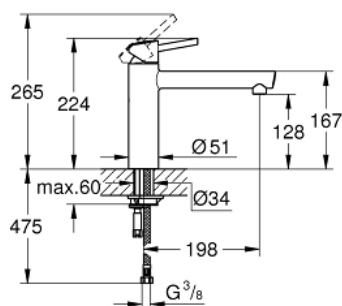

## 31 128 DC1 **CONCETTO PÁKOVÁ DŘEZOVÁ BATERIE, DN 15**

### POPIS PRODUKTU

- Barva: supersteel
- středně vysoká výpusť
- jednotvorová montáž
- GROHE Long-Life povrch
- 35mm keramická kartuše GROHE SilkMove
- perlátor
- nastavitelný omezovač průtoku
- otočná litá výpusť
- otočný úhel 140°
- flexi připojovací hadičky
- rychlomontážní systém
- flow rate Jet (at 3 bar): 5.4 l/min
- doporučený tlak vody min. 1,0 bar

### **NÁHRADNÍ DÍLY** , ledna 2013 – Nyní

- 1: Kompletní páka (Č. obj. 46822DC0)
  - 2: Kryt (Č. obj. 46492DC0)
  - 3: prstenec se závitem (Č. obj. 46815000)
  - 4: Kartuše (Č. obj. 46374000)
  - 5: Perlátor (Č. obj. 06574DC0)
  - 6: Sada těsnění (Č. obj. 46760000)
  - 7: Kontrašroubení (Č. obj. 46249000)
  - 8: Klíč (Č. obj. 19332000)\*
  - 9: Montážní klíč (Č. obj. 19017000)\*
- \* Volitelné příslušenství