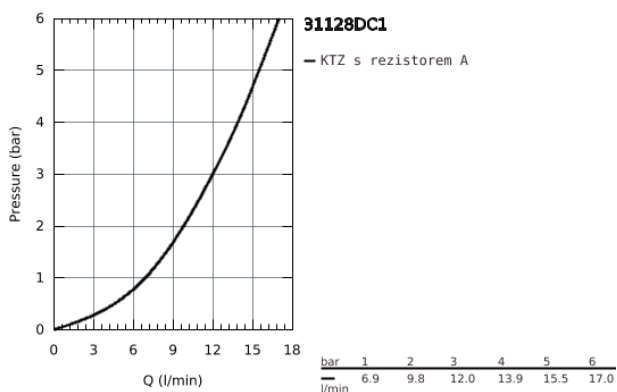

## 31 128 DC1 **CONCETTO PÁKOVÁ DŘEZOVÁ BATERIE, DN 15**

### POPIS PRODUKTU

- Barva: supersteel
- středně vysoká výpusť
- jednotvorová montáž
- GROHE Long-Life povrch
- 35mm keramická kartuše GROHE SilkMove
- perlátor
- nastavitelný omezovač průtoku
- otočná litá výpusť
- otočný úhel 140°
- flexi připojovací hadičky
- rychlomontážní systém
- flow rate Jet (at 3 bar): 5.4 l/min
- doporučený tlak vody min. 1,0 bar