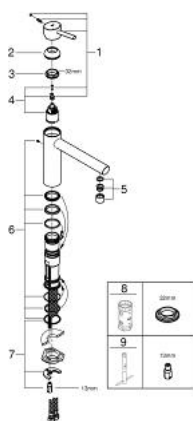

## 31 128 DC1 **CONCETTO PÁKOVÁ DŘEZOVÁ BATERIE, DN 15**

### POPIS PRODUKTU

- Barva: supersteel
- středně vysoká výpusť
- jednotvorová montáž
- GROHE Long-Life povrch
- 35mm keramická kartuše GROHE SilkMove
- perlátor
- nastavitelný omezovač průtoku
- otočná litá výpusť
- otočný úhel 140°
- flexi připojovací hadičky
- rychlomontážní systém
- flow rate Jet (at 3 bar): 5.4 l/min
- doporučený tlak vody min. 1,0 bar

### **NÁHRADNÍ DÍLY** , ledna 2013 – Nyní

- 1: Kompletní páka (Č. obj. 46822DC0)
  - 2: Kryt (Č. obj. 46492DC0)
  - 3: prstenec se závitem (Č. obj. 46815000)
  - 4: Kartuše (Č. obj. 46374000)
  - 5: Perlátor (Č. obj. 06574DC0)
  - 6: Sada těsnění (Č. obj. 46760000)
  - 7: Kontrašroubení (Č. obj. 46249000)
  - 8: Klíč (Č. obj. 19332000)\*
  - 9: Montážní klíč (Č. obj. 19017000)\*
- \* Volitelné příslušenství