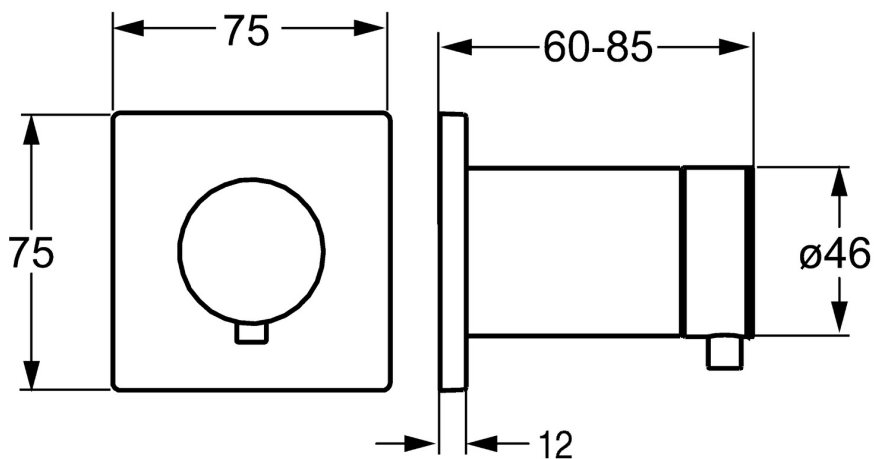

EAN: 4015474187269
static.hansa.com/02879172

- Accessories
- Sada pro konečnou montáž
- Podomítková instalace
- Chrom
- Čtvercová rozeta, Kulatá rozeta

Technické údaje

Náhradní díly

SP02879172

Název	Kód
1 Ovládací páka	59913345
1.4 Páka, 9 mm M6	59913348
1.5 Adaptér Bílá	59910235
2 Růžice	59913431
3 Krycí díl, 75x75	59913430
3.1 O-kroužek, d 45x2	59912529
3.2 Upevňovací destička	59913429
N.I. Kryt příruby	59911737