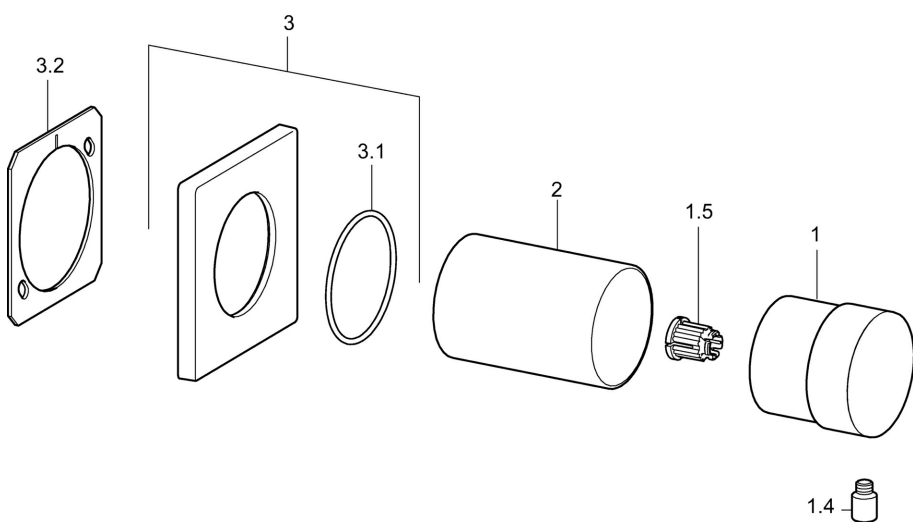

EAN: 4015474187269
static.hansa.com/02879172

- Accessories
- Sada pro konečnou montáž
- Podomítková instalace
- Chrom
- Čtvercová rozeta, Kulatá rozeta

Technické údaje

Náhradní díly

SP02879172

Název	Kód
1 Ovládací páka	59913345
1.4 Páka, 9 mm M6	59913348
1.5 Adaptér Bílá	59910235
2 Růžice	59913431
3 Krycí díl, 75x75	59913430
3.1 O-kroužek, d 45x2	59912529
3.2 Upevňovací destička	59913429
N.I. Kryt příruby	59911737