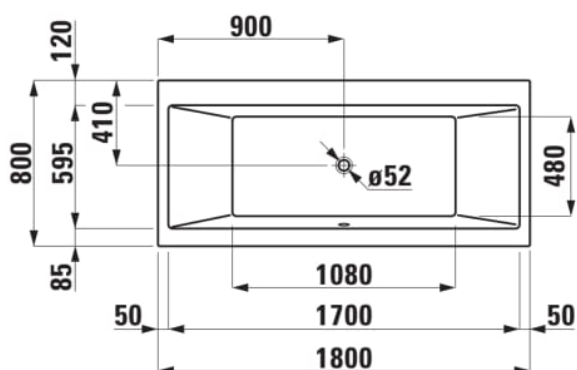

TECHNICKÉ VÝKRESY