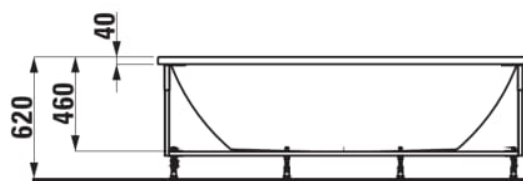

TECHNICKÉ VÝKRESY