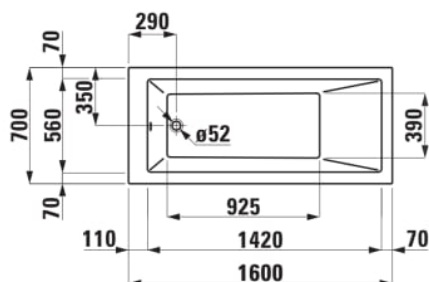

LAUFEN PRO

Vana, s konstrukcí, sanitární akrylát, 125 l

ROZMĚRY

Délka	1600 mm
Šířka	700 mm
Výška	620 mm

BARVA A POVRCHOVÁ ÚPRAVA

<input type="checkbox"/>	000 Bílá
--------------------------	----------

PROVEDENÍ

615 - s rámem, senzorové ovládání, LED osvětlení

Materiál : Akrylát

Tvar : Obdélníková

Čistá hmotnost (kg) : 40

Objem vany k okraji přepadu (l) : 195

Typ instalace : Zápustné

TECHNICKÉ VÝKRESY

KOMPATIBILNÍ S