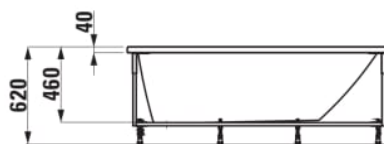

615 - s rámem, senzorové ovládání, LED osvětlení

Materiál : Akrylát

Tvar : Obdélníková

Čistá hmotnost (kg) : 40

Objem vany k okraji přepadu (l) : 195

Typ instalace : Zápustné

TECHNICKÉ VÝKRESY

KOMPATIBILNÍ S