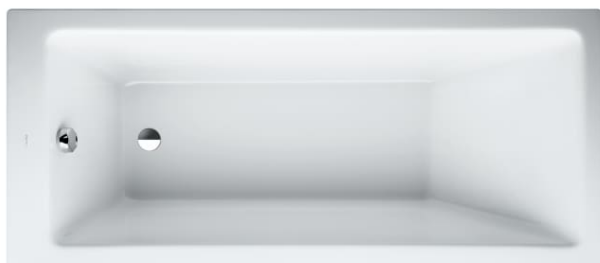

LAUFEN PRO

Vana, s konstrukcí, sanitární akrylát, 125 l

ROZMĚRY

Délka	1600 mm
Šířka	700 mm
Výška	620 mm

BARVA A POVRCHOVÁ ÚPRAVA

<input type="checkbox"/>	000 Bílá
--------------------------	----------

PROVEDENÍ

615 - s rámem, senzorové ovládání, LED osvětlení

Materiál : Akrylát

Tvar : Obdélníková

Čistá hmotnost (kg) : 40

Objem vany k okraji přepadu (l) : 195

Typ instalace : Zápustné

TECHNICKÉ VÝKRESY

KOMPATIBILNÍ S

Čelní panel

H296133...0001

Postranní panel

H296104...0001

Postranní panel

H296105...0001

LAUFEN PRO

Švýcarský návrhář Peter Wirz stojí za návrhem řady Laufen Pro. Dokazuje, že minimalistické formy, vysoká kvalita a optimální funkčnost nemusejí nutně znamenat vysokou cenu – pokud jsou vyrobeny chytře. Série Laufen Pro nabízí různá ztvárnění umyvadel v kolekcích Laufen Pro A a Pro B. Ke všem z nich je pak možné vybírat toalety také v několika provedeních. Všechny klozety Laufen Pro spojuje moderní technologie rimless.