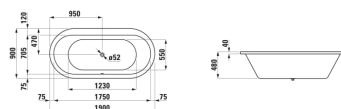

SOLUTIONS

Oválná vana, vestavná verze, sanitární akrylát

ROZMĚRY

Délka	1900 mm
Šířka	900 mm
Výška	480 mm

BARVA A POVRCHOVÁ ÚPRAVA

000 Bílá

PROVEDENÍ

000 - standardní provedení

Materiál : Akrylát

Tvar : Oválná

Čistá hmotnost (kg) : 28

Objem vany k okraji přepadu (l) : 300

Typ instalace : Zápustné

TECHNICKÉ VÝKRESY

SOLUTIONS

Velké koupelny, velkorysá podlahová plocha a spousta prostoru, takové ideální podmínky splňuje skutečně jen malá část koupelen. Realita je taková, že většina lidí je nucena svoji koupelnu snů vybudovat v průměru na osmi čtverečních metrech. Půdorys koupelny přitom nemusí být pokaždé ideální, ba naopak je často plný nejrůznějších zákoutí a výklenků. S patřičnou představivostí, kreativitou a správným výběrem van a sprchových vaniček lze dokonce i takové koupelny přebudovat v pravý ráj skutečného odpočinku a relaxace.