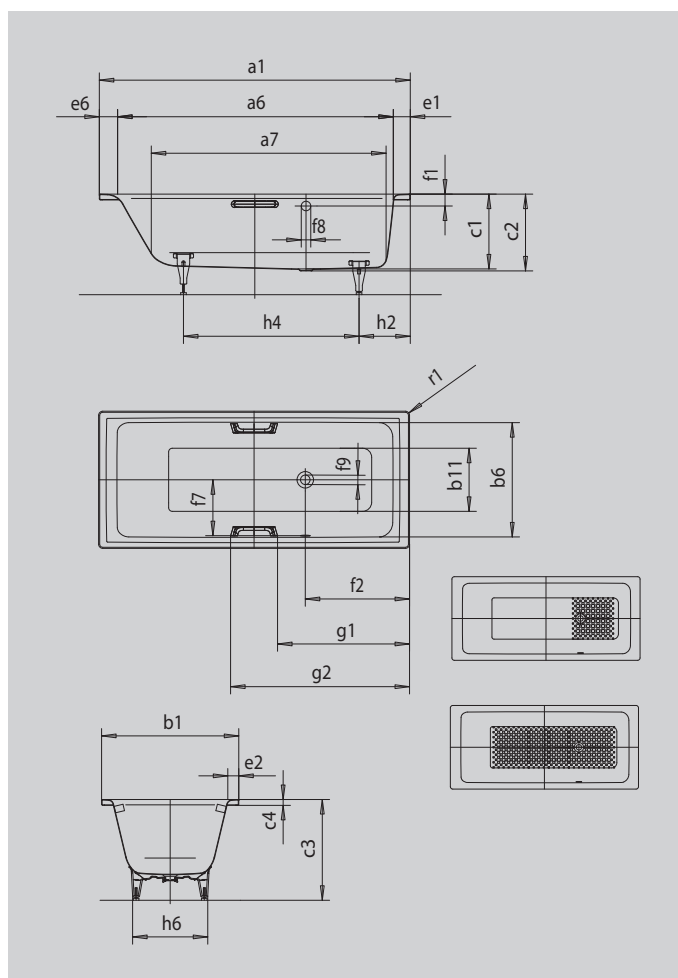

PURO S BOČNÍM PŘEPADEM

- puristický design s rovnými liniemi
- klasická obdélníková varianta
- koupací vana pro jednu osobu s přepadem na straně
- skvěle se hodí k umyvadlům PURO
- ze smaltované oceli KALDEWEI

Ilustrační obrázek

MADLO NOBLESNÍ PURISMUS

Model		658
Vnější délka	a_1	1700 mm
Vnitřní délka (nahore)	a_6	1510 mm
Vnitřní délka (dole)	a_7	1280 mm
Vnější šířka	b_1	750 mm
Vnitřní šířka (nahore)	b_6	630 mm
Vnitřní šířka (dole)	b_{11}	460 mm
Vnitřní hloubka	c_1	410 mm
Hloubka včetně odtokového otvoru	c_2	420 mm
Výška s nohami	c_3	553 - 573 mm
Výška okraje	c_4	32 mm
Šířka okraje v nohách; šířka podélného okraje; šířka okraje v hlavě	$e_1; e_2; e_6$	90; 60; 100 mm
Vzdálenost horní hrany od středu přepadového otvoru	f_1	70 mm
Vzdálenost okraje vany od středu odtokového otvoru	f_2	570 mm
Vzdálenost středu odtokového otvoru a přepadového otvoru	f_7	300 mm
Průměr přepadového otvoru	f_8	Ø 52 mm
Průměr odtokového otvoru	f_9	Ø 52 mm
Vzdálenost od okraje vany (v nohách) od bližšího konce madla	g_1	721 mm
Vzdálenost okraje vany (v nohách) od vzdálenějšího konce madla	g_2	979 mm
Vzdálenost okraje vany na straně noh od středu noh	h_2	445 mm
Vzdálenost mezi nohami	h_4	750 mm
Max. šířka noh	h_6	445 mm
Vnější poloměr	r_1	8 mm
Užitečný objem		137 l
Čistá hmotnost		51 kg
Antislip		348 x 348 mm
Celoplošný antislip		1020 x 348 mm