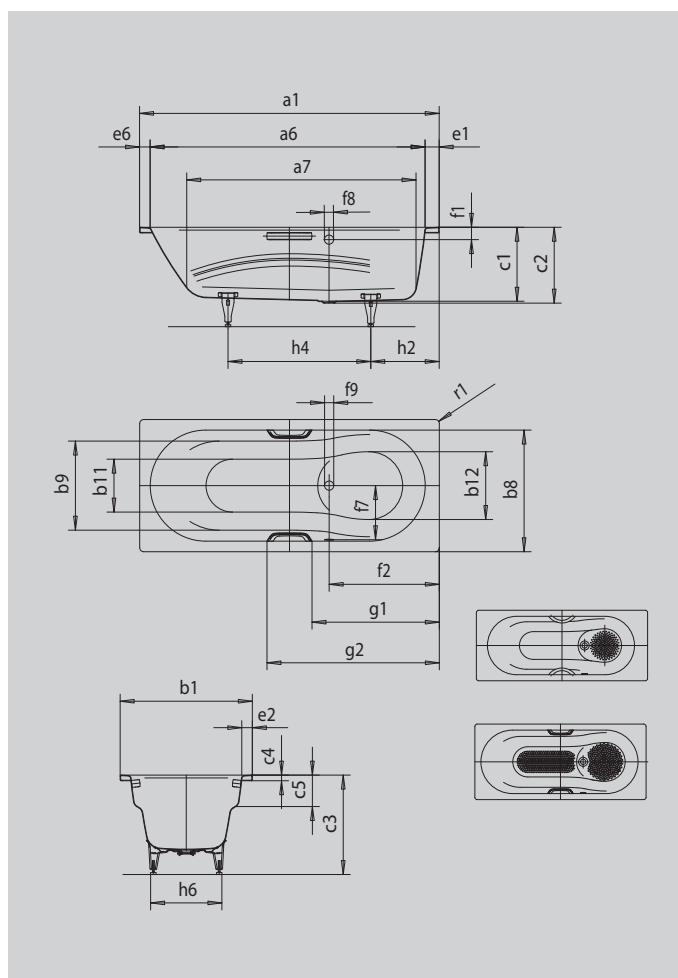

VAIO SET

VAIO SET STAR

- koupací vana pro jednu osobu s přepadem na straně a integrovanými loketními opěrkami
- kombinovaná vana, která se hodí ke koupání i sprchování
- v nabídce také s madly
- ze smaltované oceli KALDEWEI

Ilustrační obrázek

MADLO DECENTNÍ OPULENCE

Model		945
Vnější délka	a_1	1700 mm
Vnitřní délka (nahore)	a_6	1460 mm
Vnitřní délka (dole)	a_7	1200 mm
Vnější šířka	b_1	700 mm
Vnitřní šířka koupacího prostoru (nahore) s loketní opěrkou; bez ní	b_8 ; b_9	580; 470 mm
Vnitřní šířka (dole)	b_{11} ; b_{12}	420; 475 mm
Vnitřní hloubka	c_1	420 mm
Hloubka včetně odtokového otvoru	c_2	430 mm
Výška s nohami	c_3	567 - 590 mm
Výška okraje	c_4	32 mm
Hloubka loketní opěrky	c_5	175 mm
Šířka okraje v nohách; šířka podélného okraje; šířka okraje v hlavě	e_1 ; e_2 ; e_6	130; 60; 110 mm
Vzdálenost horní hrany od středu přepadového otvoru	f_1	70 mm
Vzdálenost okraje vany od středu odtokového otvoru	f_2	625 mm
Vzdálenost středu odtokového otvoru a přepadového otvoru	f_7	280 mm
Průměr přepadového otvoru	f_8	Ø 52 mm
Průměr odtokového otvoru	f_9	Ø 52 mm
Vzdálenost od okraje vany (v nohách) od bližšího konce madla	g_1	722 mm
Vzdálenost okraje vany (v nohách) od vzdálenějšího konce madla	g_2	978 mm
Vzdálenost okraje vany na straně noh od středu noh	h_2	485 mm
Vzdálenost mezi nohami	h_4	625 mm
Max. šířka noh	h_6	430 mm
Vnější poloměr	r_1	8 mm
Užitečný objem		100 l
Čistá hmotnost		47 kg
Antislip průměr		Ø 288 mm