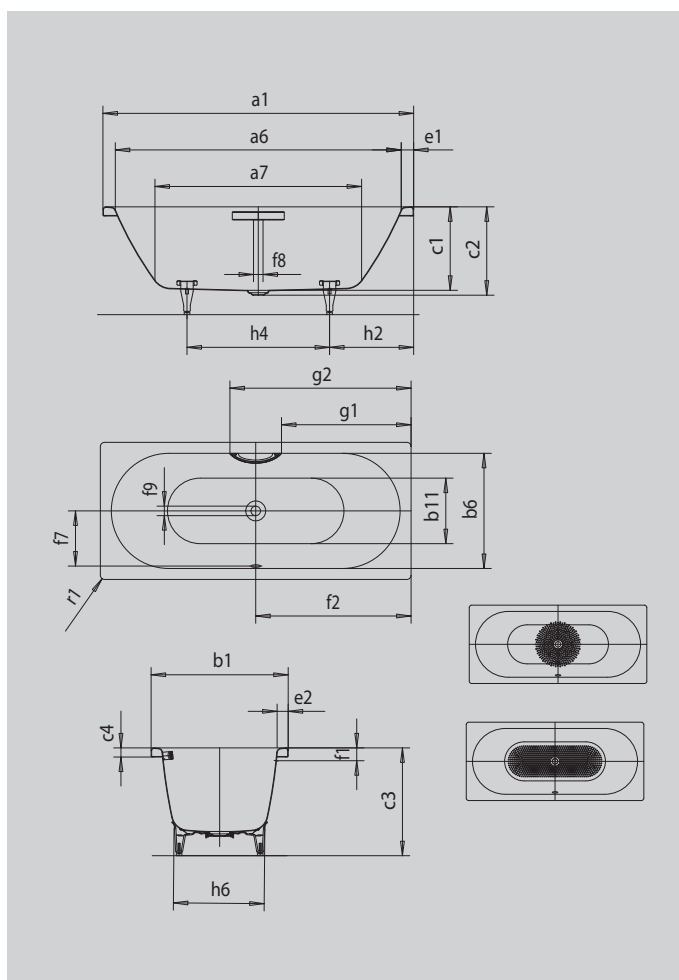

CENTRO DUO

- vana se vyznačuje puristickou jednoduchostí a strohou elegancí
- smaltovaný kryt odtoku, integrovaný do dna vany, smaltovaná krytka ovládání (v nabídce také s napouštěním přepadem)
- klasická obdélníková varianta
- koupání ve dvou: dvě identické zádové opěrky a středový odpad
- ze smaltované oceli KALDEWEI

Ilustrační obrázek

MADLO DECENTNÍ OPULENCE

Model		132
Vnější délka	a_1	1700 mm
Vnitřní délka (nahore)	a_6	1580 mm
Vnitřní délka (dole)	a_7	1130 mm
Vnější šířka	b_1	750 mm
Vnitřní šířka (nahore)	b_6	630 mm
Vnitřní šířka (dole)	b_{11}	510 mm
Vnitřní hloubka	c_1	460 mm
Hloubka včetně odtokového otvoru	c_2	485 mm
Výška s nohami	c_3	605 - 640 mm
Výška okraje	c_4	50 mm
Šířka okraje v nohách; šířka podélného okraje	e_1, e_2	60; 60 mm
Vzdálenost horní hrany od středu přepadového otvoru	f_1	70 mm
Vzdálenost okraje vany od středu odtokového otvoru	f_2	850 mm
Vzdálenost středu odtokového otvoru a přepadového otvoru	f_7	307 mm
Průměr přepadového otvoru	f_8	Ø 52 mm
Průměr odtokového otvoru	f_9	Ø 52 mm
Vzdálenost od okraje vany (v nohách) od bližšího konce madla	g_1	707 mm
Vzdálenost okraje vany (v nohách) od vzdálenějšího konce madla	g_2	993 mm
Vzdálenost okraje vany na straně noh od středu noh	h_2	560 mm
Vzdálenost mezi nohami	h_4	580 mm
Max. šířka noh	h_6	465 mm
Vnější poloměr	r_1	23 mm
Užitečný objem		156 l
Čistá hmotnost		52 kg
Vanové nohy		5030
Antislip průměr		Ø 435 mm
Celoplošný antislip		900 x 300 mm