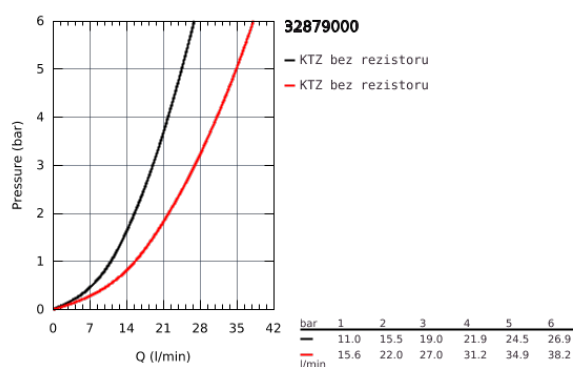

## 32 879 000 EUROSMART COSMOPOLITAN PÁKOVÁ VANOVÁ BATERIE, DN 15

### POPIS PRODUKTU

- Barva: chrom
- k vestavbě do stěny
- keramická kartuše 46 mm s technologií GROHE SilkMove
- GROHE Long-Life povrch
- set obsahuje:
- montážní set
- podomítkové těleso
- 33 961 000
- variabilně nastavitelný omezovač průtoku
- nastavitelné min. množství 2,5 l/min
- automatické přepínání: vana/sprcha
- kovová ovládací páka
- kovová nástěnná rozeta
- se závitem
- omezovač teploty na objednávku (46 308)