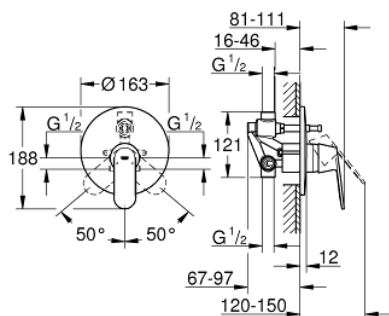

### POPIS PRODUKTU

- Barva: chrom
- k vestavbě do stěny
- keramická kartuše 46 mm s technologií GROHE SilkMove
- GROHE Long-Life povrch
- set obsahuje:
- montážní set
- podomítkové těleso
- 33 961 000
- variabilně nastavitelný omezovač průtoku
- nastavitelné min. množství 2,5 l/min
- automatické přepínání: vana/sprcha
- kovová ovládací páka
- kovová nástěnná rozeta
- se závitem
- omezovač teploty na objednávku (46 308)

### NÁHRADNÍ DÍLY , prosince 2015 – Nyní

- 1: Kompletní páka (Č. obj. 46682000)
- 2: Rozeta (Č. obj. 46905000)
- 3: Kryt (Č. obj. 02693000)
- 4: Kartuše (Č. obj. 46048000)
- 5: Přepínání (Č. obj. 46737000)
- 6: Omezovač teploty (Č. obj. 46308000)\*
- 7: Prodlužovací set (Č. obj. 46191000)\*
- 8: Prodlužovací set (Č. obj. 46343000)\*