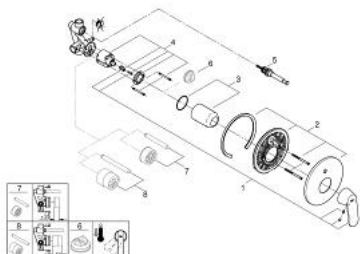

32 879 000 EUROSMART COSMOPOLITAN PÁKOVÁ VANOVÁ BATERIE, DN 15

NÁHRADNÍ DÍLY , prosince 2015 – Nyní

- 1: Kompletní páka (Č. obj. 46682000)
- 2: Rozeta (Č. obj. 46905000)
- 3: Kryt (Č. obj. 02693000)
- 4: Kartuše (Č. obj. 46048000)
- 5: Přepínání (Č. obj. 46737000)
- 6: Omezovač teploty (Č. obj. 46308000)*
- 7: Prodlužovací set (Č. obj. 46191000)*
- 8: Prodlužovací set (Č. obj. 46343000)*

* Volitelné příslušenství