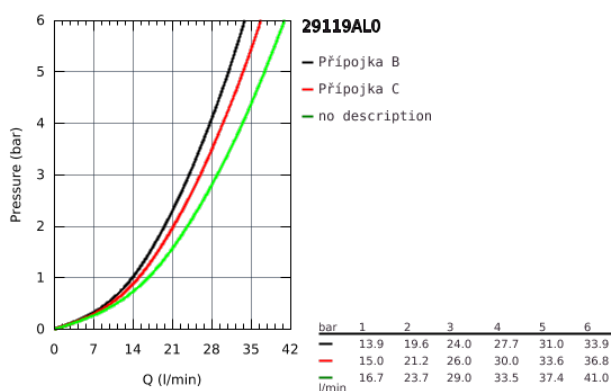

### POPIS PRODUKTU

- Barva: kartáčovaný Hard Graphite
- sada pro kompletní instalaci pomocí podomítkového tělesa
- GROHE Rapido SmartBox 35 600/35 604
- kovová rozeta s GROHE FastFixation (krytá rozeta s těsněním, skryté připevnění), nastavitelná 6°
- GROHE Long-Life povrch
- SmartControl tlačítko ON-OFF, ovládání proudu od GROHE Water Saving do plného proudu Full Flow
- vyměnitelné symboly
- kompaktní kartuše GROHE TurboStat s voskovaným termočlánkem
- GROHE SafeStop bezpečnostní tlačítko na 38°C
- Volitelný omezovač teploty GROHE SafeStop Plus na úrovni 43°C / 46°C
- vestavěné jednosměrné ventily a zachytávače nečistot
- výstupy mohou být spuštěny současně
- bez podomítkového tělesa
- průtok:výstup B = 24 l/min výstup C = 26 l/min výstup B+C = 29 l/min