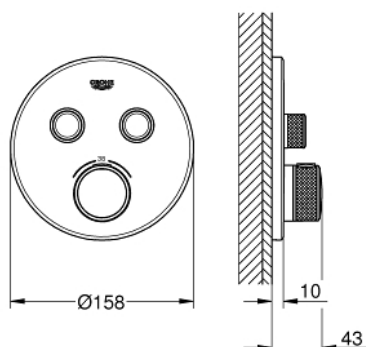

### POPIS PRODUKTU

- Barva: kartáčovaný Hard Graphite
- sada pro kompletní instalaci pomocí podomítkového tělesa
- GROHE Rapido SmartBox 35 600/35 604
- kovová rozeta s GROHE FastFixation (krytá rozeta s těsněním, skryté připevnění), nastavitelná 6°
- GROHE Long-Life povrch
- SmartControl tlačítko ON-OFF, ovládání proudu od GROHE Water Saving do plného proudu Full Flow
- vyměnitelné symboly
- kompaktní kartuše GROHE TurboStat s voskovaným termočlánkem
- GROHE SafeStop bezpečnostní tlačítko na 38°C
- Volitelný omezovač teploty GROHE SafeStop Plus na úrovni 43°C / 46°C
- vestavěné jednosměrné ventily a zachytávače nečistot
- výstupy mohou být spuštěny současně
- bez podomítkového tělesa
- průtok:výstup B = 24 l/min výstup C = 26 l/min výstup B+C = 29 l/min

### NÁHRADNÍ DÍLY , ledna 2020 – Nyní

- 1: Montážní deska (Č. obj. 48363000)
  - 2: Rukojeť na ovládání teploty (Č. obj. 49029AL0)
  - 3: Rozeta (Č. obj. 49032AL0)
  - 4: Tlačítkové ovládání (Č. obj. 48361AL0)
  - 5: Kartuše (Č. obj. 48359000)
  - 5.1: kužel (Č. obj. 49088000)
  - 6: Kompaktní kartuše termostatu DN 20 (Č. obj. 49028000)
  - 7: Zpětná klapka (Č. obj. 47979000)
  - 8: Těsnění (Č. obj. 48360000)
  - 9: Klíč (Č. obj. 49059000)\*
  - 10: Kombinace proti zpětnému toku (DIN-EN1717) (Č. obj. 14055000)\*
  - 11: GROHE TurboStat kartuše DN 20 (Č. obj. 49003000)\*
  - 12: Servisní zarážky (Č. obj. 1405300M)\*
  - 13: Univerzální prodlužovací set, 25 mm (Č. obj. 14048000)\*
- \* Volitelné příslušenství