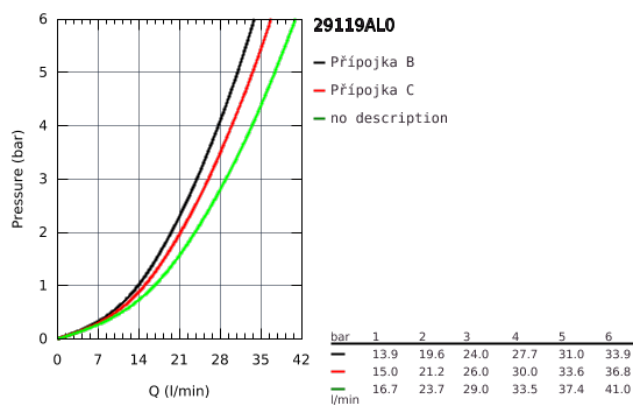

29 119 AL0 GROHTHERM SMARTCONTROL TERMOSTAT PRO PODOMÍTKOVOU INSTALACI S 2 VENTILY