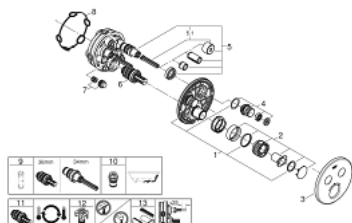

29 119 AL0 GROHTHERM SMARTCONTROL TERMOSTAT PRO PODOMÍTKOVOU INSTALACI S 2 VENTILY

NÁHRADNÍ DÍLY , ledna 2020 – Nyní

1. 1: Montážní deska (Č. obj. 48363000)
   - 2: Rukojeť na ovládání teploty (Č. obj. 49029AL0)
   - 3: Rozeta (Č. obj. 49032AL0)
   - 4: Tlačítkové ovládání (Č. obj. 48361AL0)
   - 5: Kartuše (Č. obj. 48359000)
   - 5.1: kužel (Č. obj. 49088000)
   - 6: Kompaktní kartuše termostatu DN 20 (Č. obj. 49028000)
   - 7: Zpětná klapka (Č. obj. 47979000)
   - 8: Těsnění (Č. obj. 48360000)
   - 9: Klíč (Č. obj. 49059000)*
   - 10: Kombinace proti zpětnému toku (DIN-EN1717) (Č. obj. 14055000)*
   - 11: GROHE TurboStat kartuše DN 20 (Č. obj. 49003000)*
   - 12: Servisní zarážky (Č. obj. 1405300M)*
   - 13: Univerzální prodlužovací set, 25 mm (Č. obj. 14048000)*
2. Volitelné příslušenství