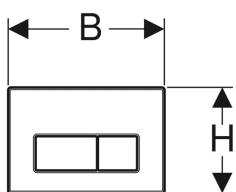

Účel použití

- Ke spuštění splachování u Kappa splachovacích nádržek pod omítku

Vlastnosti

- Ovládání shora nebo zepředu

- Tyčky tlačítka zvukově izolované, rychlé nastavení bez nářadí

Technické údaje

Ovládací síla | < 20 N

Obsah dodávky

- Upevňovací rámeček
- 2 stavitelné úchytky
- 2 tyčky tlačítka
- Upevňovací materiál

Pol. č.	Barva / povrch	Popis materiálu	B	H	T
115.258.00.1	Kartáčováno	Nerezová ocel	21.1 cm	14.2 cm	1.5 cm
115.260.11.1	Bílá	Tlakový zinkový odlitek	21.1 cm	14.2 cm	1.5 cm
115.260.21.1	Pochromovaná lesklá	Tlakový zinkový odlitek	21.1 cm	14.2 cm	1.5 cm
115.260.46.1	Pochromovaná matná	Tlakový zinkový odlitek	21.1 cm	14.2 cm	1.5 cm

Příslušenství

- Prodlužovací Geberit souprava pro splachovací nádržky pod omítku Sigma, Omega a Kappa

- Nelze zaměnit za tlačítka Geberit Omega, Sigma a Delta