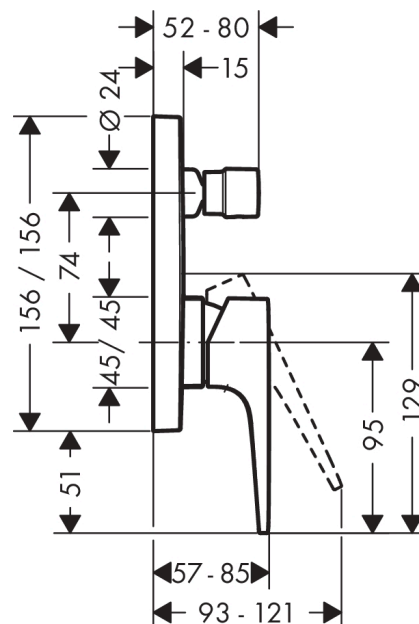

Kótovaný výkres