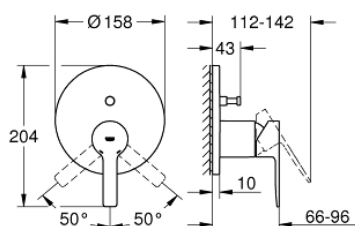

## 24 064 001 LINEARE PÁKOVÁ BATERIE S 2SMĚRNÝM PŘEPÍNAČEM

### POPIS PRODUKTU

- Barva: chrom
- sada pro kompletní instalaci pomocí podomítkového tělesa
- GROHE Rapido SmartBox 35 600/35 604
- keramická kartuše 46 mm s technologií GROHE SilkMove
- GROHE Long-Life povrch
- kování GROHE FastFixation s krytým těsněním a upevňovacími prvky
- kovový panel s možností dodatečného upevnění polohy až o 6°
- kovová ovládací páka
- automatický 2směrný přepínač
- průtok: výstup B = 27 l/min, výstup C = 27 l/min
- bez podomítkového tělesa

### NÁHRADNÍ DÍLY , července 2017 – Nyní

- 1: Kompletní páka (Č. obj. 46988000)
  - 2: Rozeta (Č. obj. 48429000)
  - 3: Montážní deska (Č. obj. 48440000)
  - 4: Kryt (Č. obj. 09038000)
  - 5: Přepínání (Č. obj. 48442000)
  - 6: Kartuše (Č. obj. 46048000)
  - 7: Zpětná klapka (Č. obj. 49085000)
  - 8: Těsnění (Č. obj. 48360000)
  - 9: Omezovač teploty (Č. obj. 46375000)\*
  - 10: Kombinace proti zpětnému toku (DIN-EN1717) (Č. obj. 14055000)\*
  - 11: Univerzální prodlužovací set, 25 mm (Č. obj. 14056000)\*
  - 12: Přepínání (Č. obj. 48444000)\*
  - 13: Univerzální prodlužovací set, 50 mm (Č. obj. 14057000)\*
  - 14: Přepínání (Č. obj. 48445000)\*
- \* Volitelné příslušenství