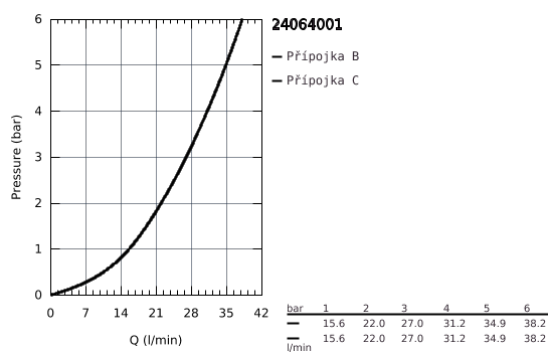

## 24 064 001 LINEARE PÁKOVÁ BATERIE S 2SMĚRNÝM PŘEPÍNAČEM

### POPIS PRODUKTU

- Barva: chrom
- sada pro kompletní instalaci pomocí podomítkového tělesa
- GROHE Rapido SmartBox 35 600/35 604
- keramická kartuše 46 mm s technologií GROHE SilkMove
- GROHE Long-Life povrch
- kování GROHE FastFixation s krytým těsněním a upevňovacími prvky
- kovový panel s možností dodatečného upevnění polohy až o 6°
- kovová ovládací páka
- automatický 2směrný přepínač
- průtok: výstup B = 27 l/min, výstup C = 27 l/min
- bez podomítkového tělesa