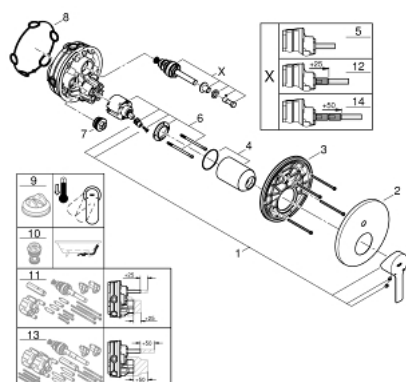

## 24 064 001 LINEARE PÁKOVÁ BATERIE S 2SMĚRNÝM PŘEPÍNAČEM

### POPIS PRODUKTU

- Barva: chrom
- sada pro kompletní instalaci pomocí podomítkového tělesa
- GROHE Rapido SmartBox 35 600/35 604
- keramická kartuše 46 mm s technologií GROHE SilkMove
- GROHE Long-Life povrch
- kování GROHE FastFixation s krytým těsněním a upevňovacími prvky
- kovový panel s možností dodatečného upevnění polohy až o 6°
- kovová ovládací páka
- automatický 2směrný přepínač
- průtok: výstup B = 27 l/min, výstup C = 27 l/min
- bez podomítkového tělesa

### NÁHRADNÍ DÍLY , července 2017 – Nyní

- 1: Kompletní páka (Č. obj. 46988000)
  - 2: Rozeta (Č. obj. 48429000)
  - 3: Montážní deska (Č. obj. 48440000)
  - 4: Kryt (Č. obj. 09038000)
  - 5: Přepínání (Č. obj. 48442000)
  - 6: Kartuše (Č. obj. 46048000)
  - 7: Zpětná klapka (Č. obj. 49085000)
  - 8: Těsnění (Č. obj. 48360000)
  - 9: Omezovač teploty (Č. obj. 46375000)\*
  - 10: Kombinace proti zpětnému toku (DIN-EN1717) (Č. obj. 14055000)\*
  - 11: Univerzální prodlužovací set, 25 mm (Č. obj. 14056000)\*
  - 12: Přepínání (Č. obj. 48444000)\*
  - 13: Univerzální prodlužovací set, 50 mm (Č. obj. 14057000)\*
  - 14: Přepínání (Č. obj. 48445000)\*
- \* Volitelné příslušenství