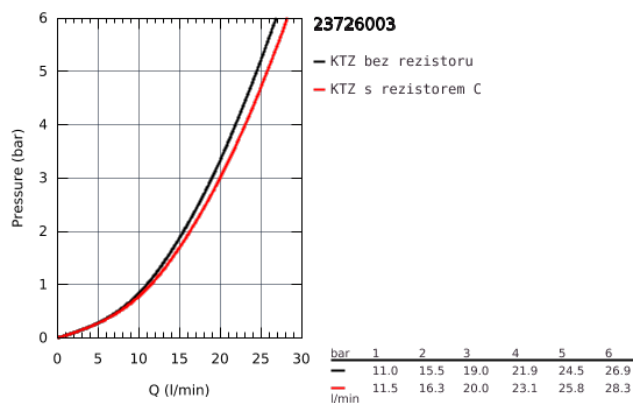

23 726 003 EUROSTYLE PÁKOVÁ VANOVÁ BATERIE, DN 15

POPIS PRODUKTU

- Barva: chrom
- montáž na stěnu
- kovová páka
- keramická kartuše s technologií GROHE SilkMove 35 mm
- s omezovačem teplot
- GROHE Long-Life povrch
- variabilně nastavitelný omezovač průtoku
- automatické přepínání: vana/sprcha
- perlátor
- sprchová výpusť DN 15 s integrovanou zpětnou klapkou
- skryté S-přípojky
- zajištěno proti zpětnému toku