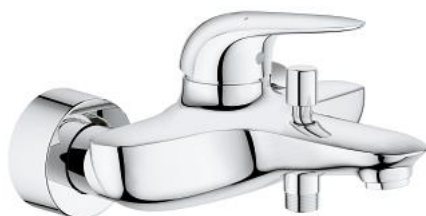

23 726 003 EUROSTYLE PÁKOVÁ VANOVÁ BATERIE, DN 15

POPIS PRODUKTU

- Barva: chrom
- montáž na stěnu
- kovová páka
- keramická kartuše s technologií GROHE SilkMove 35 mm
- s omezovačem teplot
- GROHE Long-Life povrch
- variabilně nastavitelný omezovač průtoku
- automatické přepínání: vana/sprcha
- perlátor
- sprchová výpusť DN 15 s integrovanou zpětnou klapkou
- skryté S-přípojky
- zajištěno proti zpětnému toku

23 726 003 EUROSTYLE PÁKOVÁ VANOVÁ BATERIE, DN 15

NÁHRADNÍ DÍLY , listopadu 2015 – Nyní

- 1: Celokovová páka (Č. obj. 46954000)
 - 2: Kryt (Č. obj. 46436000)
 - 3: Nastavitelné ELB, DN 10 (Č. obj. 46460000)
 - 4: Kartuše (Č. obj. 46374000)
 - 5: Přepínání (Č. obj. 64309000)
 - 6: Perlátor (Č. obj. 13952000)
 - 7: Přepínání (Č. obj. 65655000)
 - 8: Zpětná klapka (Č. obj. 48276000)
 - 9: Přípojné šroubení DN 15 (Č. obj. 45044000)
 - 10: S-přípojka (Č. obj. 12693000)
 - 11: Klíč (Č. obj. 19332000)*
 - 12: Prodlužovací set, 30 mm (Č. obj. 46238000)*
 - 13: Speciální klíč (Č. obj. 19377000)*
- * Volitelné příslušenství