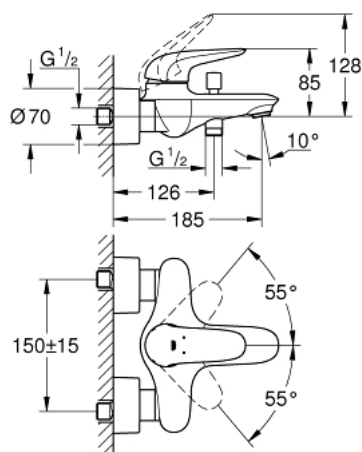

23 726 003 EUROSTYLE PÁKOVÁ VANOVÁ BATERIE, DN 15

POPIS PRODUKTU

- Barva: chrom
- montáž na stěnu
- kovová páka
- keramická kartuše s technologií GROHE SilkMove 35 mm
- s omezovačem teplot
- GROHE Long-Life povrch
- variabilně nastavitelný omezovač průtoku
- automatické přepínání: vana/sprcha
- perlátor
- sprchová výpusť DN 15 s integrovanou zpětnou klapkou
- skryté S-přípojky
- zajištěno proti zpětnému toku

23 726 003 EUROSTYLE PÁKOVÁ VANOVÁ BATERIE, DN 15

NÁHRADNÍ DÍLY , listopadu 2015 – Nyní

- 1: Celokovová páka (Č. obj. 46954000)
 - 2: Kryt (Č. obj. 46436000)
 - 3: Nastavitelné ELB, DN 10 (Č. obj. 46460000)
 - 4: Kartuše (Č. obj. 46374000)
 - 5: Přepínání (Č. obj. 64309000)
 - 6: Perlátor (Č. obj. 13952000)
 - 7: Přepínání (Č. obj. 65655000)
 - 8: Zpětná klapka (Č. obj. 48276000)
 - 9: Přípojné šroubení DN 15 (Č. obj. 45044000)
 - 10: S-přípojka (Č. obj. 12693000)
 - 11: Klíč (Č. obj. 19332000)*
 - 12: Prodlužovací set, 30 mm (Č. obj. 46238000)*
 - 13: Speciální klíč (Č. obj. 19377000)*
- * Volitelné příslušenství