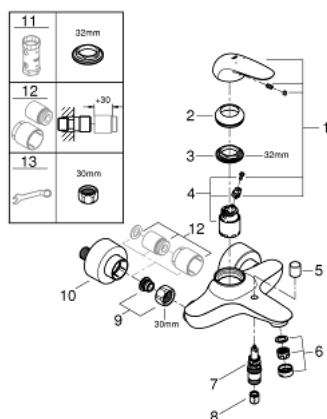

23 726 003 EUROSTYLE PÁKOVÁ VANOVÁ BATERIE, DN 15

POPIS PRODUKTU

- Barva: chrom
- montáž na stěnu
- kovová páka
- keramická kartuše s technologií GROHE SilkMove 35 mm
- s omezovačem teplot
- GROHE Long-Life povrch
- variabilně nastavitelný omezovač průtoku
- automatické přepínání: vana/sprcha
- perlátor
- sprchová výpusť DN 15 s integrovanou zpětnou klapkou
- skryté S-přípojky
- zajištěno proti zpětnému toku

23 726 003 EUROSTYLE PÁKOVÁ VANOVÁ BATERIE, DN 15

NÁHRADNÍ DÍLY , listopadu 2015 – Nyní

- 1: Celokovová páka (Č. obj. 46954000)
 - 2: Kryt (Č. obj. 46436000)
 - 3: Nastavitelné ELB, DN 10 (Č. obj. 46460000)
 - 4: Kartuše (Č. obj. 46374000)
 - 5: Přepínání (Č. obj. 64309000)
 - 6: Perlátor (Č. obj. 13952000)
 - 7: Přepínání (Č. obj. 65655000)
 - 8: Zpětná klapka (Č. obj. 48276000)
 - 9: Přípojné šroubení DN 15 (Č. obj. 45044000)
 - 10: S-přípojka (Č. obj. 12693000)
 - 11: Klíč (Č. obj. 19332000)*
 - 12: Prodlužovací set, 30 mm (Č. obj. 46238000)*
 - 13: Speciální klíč (Č. obj. 19377000)*
- * Volitelné příslušenství